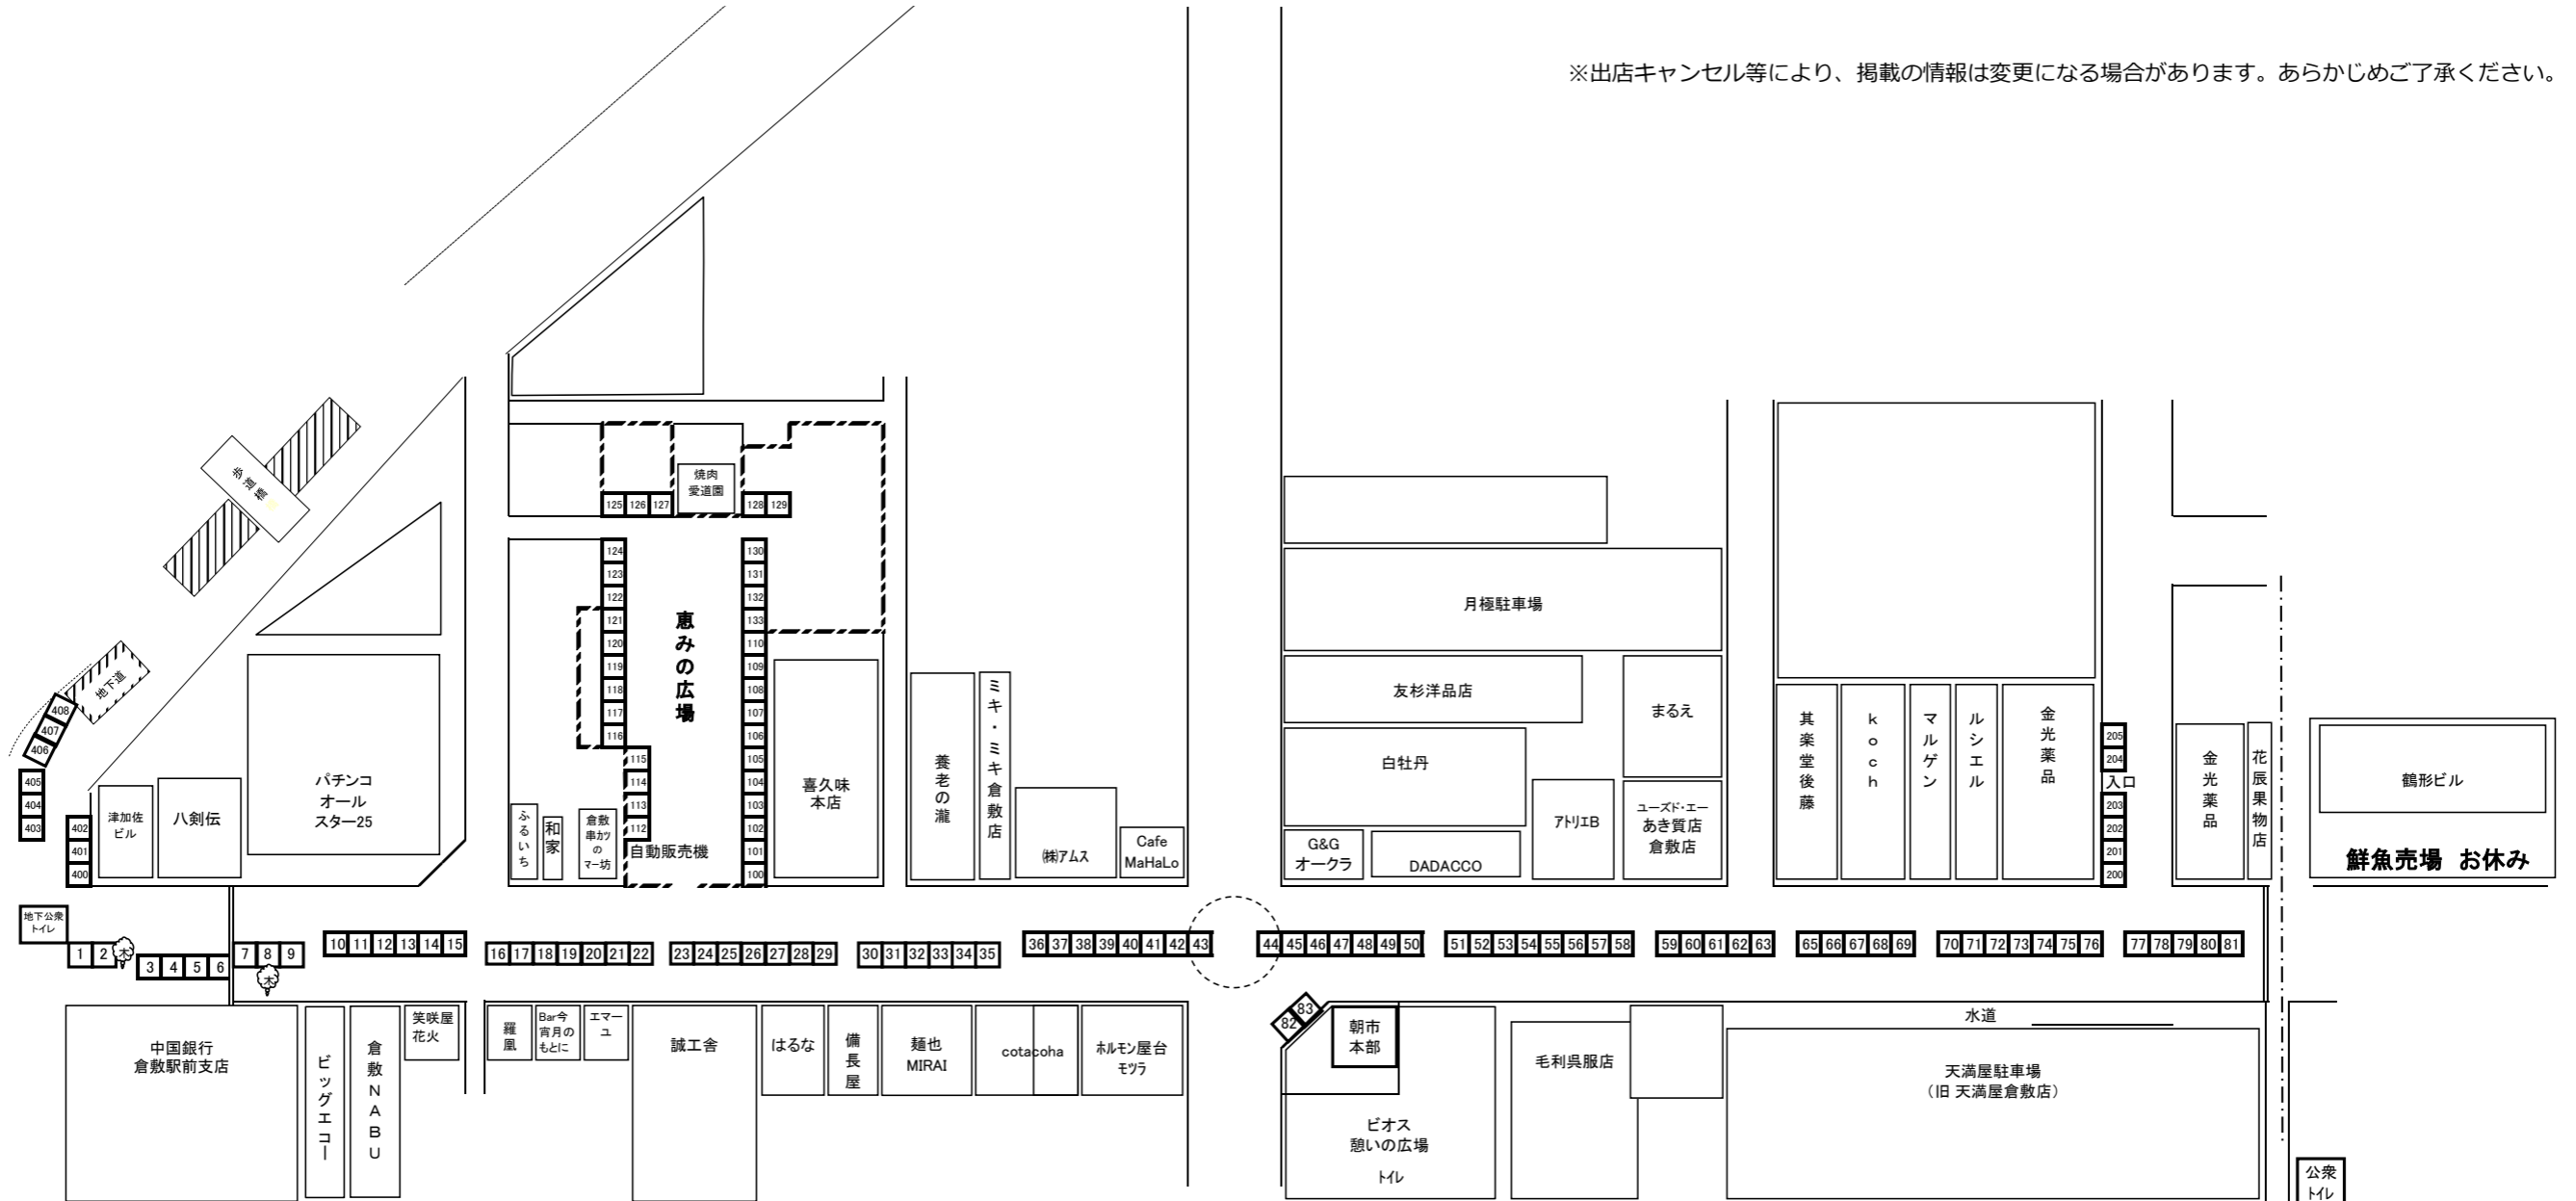

# 高梁川流域「倉敷三斎市」出店区画配置表

## 平成29年10月15日開催

※出店キャンセル等により、掲載の情報は変更になる場合があります。あらかじめご了承ください。

区画No.	団体名	商品名	23	24	25	26	27	28	29	30	31	32	33	34	35	36	37	38	39	40	41	42	43	44	45	46	47	48	49	50	51	52	53	54	55	56	57	58	59	60	61	62	63	64	65	66	67	68	69	70	71	72	73	74	75	76	77	78	79	80	81																											
1.2	南中山精肉店	【新見産千屋牛】精肉、サイコロステーキ串焼	椰子	高見味噌店	大月醤油醸造場	吉備路の郷	井原商工会議所青年部	みかどや	南真夢	耕せファーム	マダム・キッチン/糊料理	(特非)岡山マインド「こころ」	南小幡商店	備中有漢もり川	大山陵二	20.21 薄商店	22 T'S CLOVER	フルーツパーク美果実	カントリーソイル協会	工房兎ノ城	アンニョン	鈴木水産	(南)古月堂	フロレスタ倉敷店	46.47 岡山県立倉敷商業高等学校	49 つばあみ家	50 門田安一	51 スイーツミルクラウン	52.53 藤正(海産部)	54 シャ・ノワール	55.56 克園水産	58 岡田生花店	59.60 合同会社モニング・サービス	61 金辺オリブ園	62 上ヶ内 守	63 石窯パン 雪bolo	64 糊シックスフーズ	65 糊セラーズ	66 糊マルハ万太郎寿し	67 糊エフビー通販	68.69 BKCompany	70.71 フレッシュショップおがわ	72 岡部商店	73 瀬戸内みかん農園	74 いなほやファクトリー	75.76 三宅商店	77 林 保久	78.79 親子木工体験教室	80.81 南菓子処ひらい	100.101 (南)新見 YEGプロダクツ	102 Royal Kitchen	103 糊薫製倶楽部	104.105 農村エナジー(株)	106 みなと食品	107 笠岡らーめん屋台	108.109 ケイコの豚まん	110 自家焙煎コーヒー専門店 kobacoffee	111 (特非)権合	112 CAFE palupalu	113 大阪屋食品(南)	114.115 かもがた種業(南)	116.117 遊心美膳 高木	118.119 (南)フードスタイリング	120.121 井原石材(南) 早雲堂芋本舗	125 糊マルオカ	130 串田丸	131 麵屋台 うまし	132 いもころ	200.201 糊美星ミート	204.205 倉敷リハビリテーション学院	ピオス 岡山県訪問看護ステーション連絡協議会	ピオス 姿勢調整師会 ボランティアグループ	125 糊マルオカ	130 串田丸	131 麵屋台 うまし	132 いもころ	200.201 糊美星ミート	204.205 倉敷リハビリテーション学院	ピオス 岡山県訪問看護ステーション連絡協議会	ピオス 姿勢調整師会 ボランティアグループ	うどん	【県産米・下津井産真だこ】たこコロッケ、たこ飯、たこ天	【新見産そば粉・美作産野菜使用】ラーメン、蕎麦、うどんなど	たい焼、さつまいもスティック	美星ミンチカツなど揚げ物、ちらし寿司など	健康相談、運動不足チェック	訪問看護師による健康相談、在宅療養・訪問看護相談	姿勢チェック、姿勢調整体験、骨盤測定