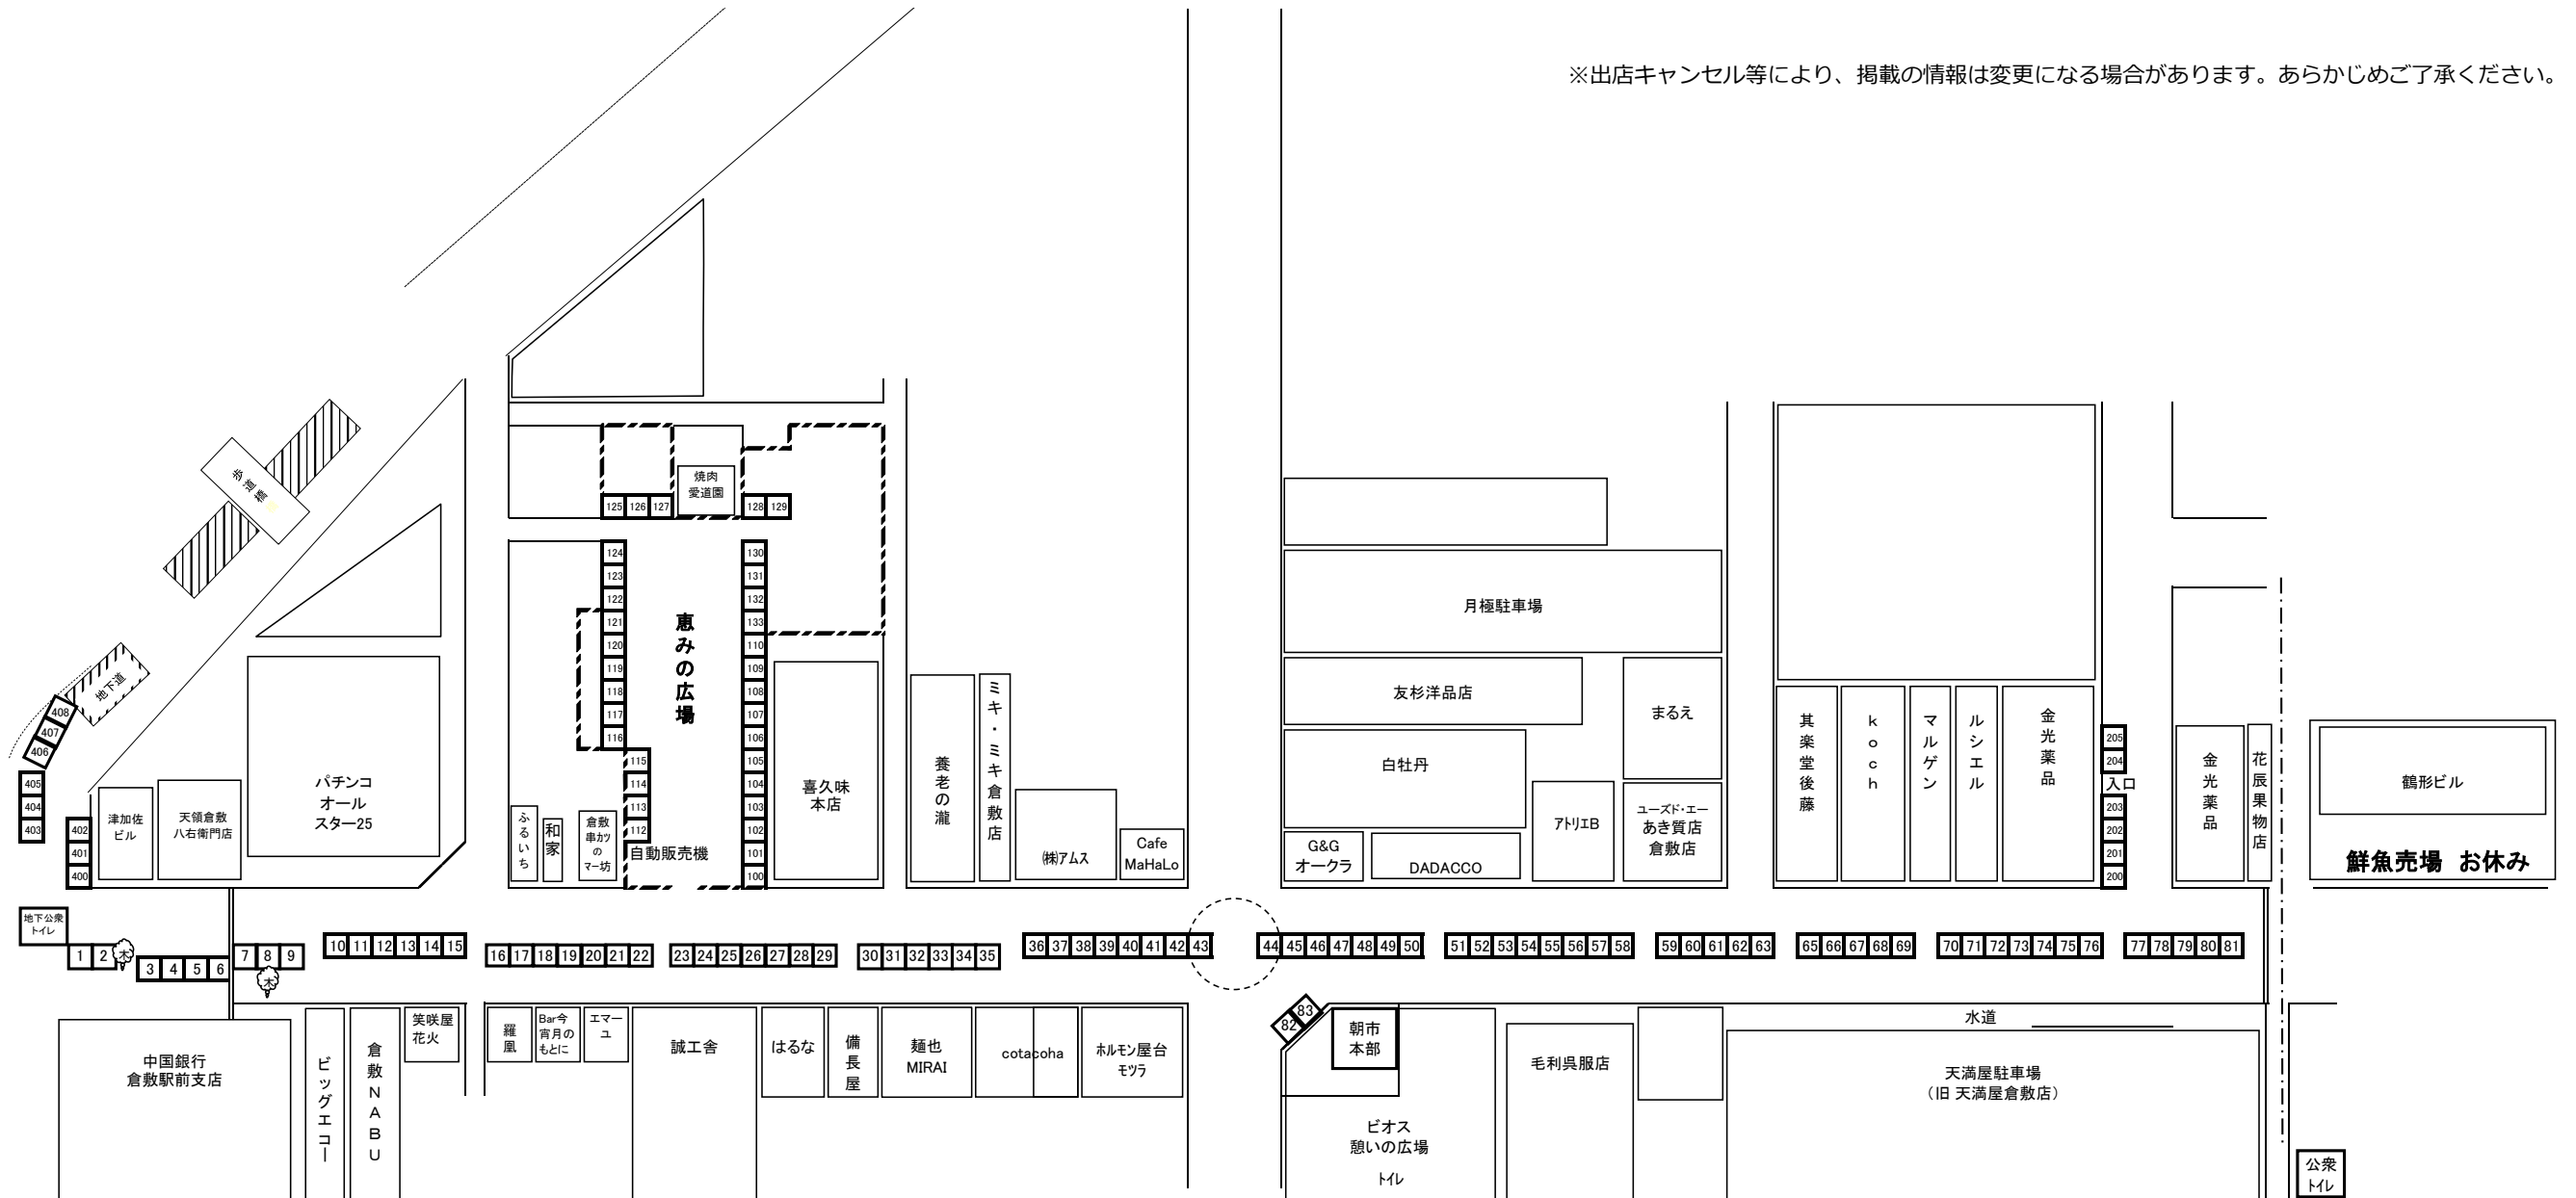

高梁川流域「倉敷三斎市」出店区画配置表

平成30年3月18日開催

※出店キャンセル等により、掲載の情報は変更になる場合があります。あらかじめご了承ください。

区画No.	団体名	商品名	22	23	24	25	26	27	28	29	30	31	32	33	34	35	36	37	38	39	40	41	42	43	44	45	46	47	48	49	50	51	52	53	54	55	56	57	58	59	60	61	62	63	64	65	66	67	68	69	70	71	72	73	74	75	76	77	78	79	80	81																								
1.2	南中山精肉店	〔新見産千屋牛〕精肉、サイコロステーキ串焼	T'S CLOVER	椰子	高見味噌店	大月醤油醸造場	三輪刃物工場	㈱Masabakery	みかどや	術真夢	ポタジェ サタケ	㈱粹然	磯乃羊羹本舗 田中花正堂	ママシフォン	西村いちご農園	きんぎん堂	手作り工房 まこと	美星のくんせいや	焼き鳥 かつちゃん	フルーツパーク美果実	㈱プランター	工房鬼ノ城	アンニョン	平本靴下	岡山県立倉敷商業高等学校	金辺オリーブ園	つばあみ家	門田安一	スイーツミルクラウン	52.53 藤正(海産部)	54 シャ・ノワール	55.56 克園水産	57 ㈱エフピー通販	58 岡田生花店	59.60 合同会社モーニング・サービス	62 上ヶ内 守	63 石窯パン 雪bolo	66 ㈱マルハ万太郎寿し	67 ㈱MKフーズ	68.69 BKCompany	70.71 フレッシュショップおがわ	72 岡部商店	73 瀬戸内みかん農園	74 いなほやファクトリー	75.76 三宅商店	77 林 保久	78.79 親子木工体験教室	80.81 南菓子処ひらい	100.101 南新見YEGプロダクツ	102 Royal Kitchen	103 麵屋台 うまし	104.105 農村エナジー㈱	106 みなと食品	107 cafe SHa-K	108.109 ケイコの豚まん	110 自家焙煎コーヒー専門店 kobacoffee	111 (特非)催合	112.113 笠岡らーめん屋台	114 アグリファーム秋山	115 倉敷桜花ハム(㈱薫製倶楽部)	116.117 ㈱本多食品事業	118.119 千屋牛振興会	120.121 ㈱トングウ(バンワー一と総社)	122.123 お好み焼 あっちゃん	124 串田丸	125 かつら鮮魚	126.127 玉島味噌醤油(資)	130.131 かもがた麵業(術)	132 小泉勝彦	200.201 ㈱美星ミート	202 真備町農民組合	400 Jenny Shop	401 kitchen car PAPPY	403.404 いきな家	406.407 早雲蜜芋本舗	204.205 倉敷リハビリテーション学院	かしわ焼きそば	〔鶴方特産〕手延べラーメン、そばなど	ちびまるコロツケ、カキ串フライなど	美星コロツケ、ミンチカツなど揚げ物、ちらし寿司など	米、野菜、果物	〔倉敷産野菜使用〕マレーシアカレー、焼きビーフン、ナンゴレンなど	〔倉敷産野菜・パン〕でめえどつく(おトック)、焼きそば、電球ソーダ	〔県産米100%使用、マーガリン・化学調味料不使用〕えびめし	早雲蜜芋の焼き芋、プリンほかスイーツ	健康相談、運動不足チェック