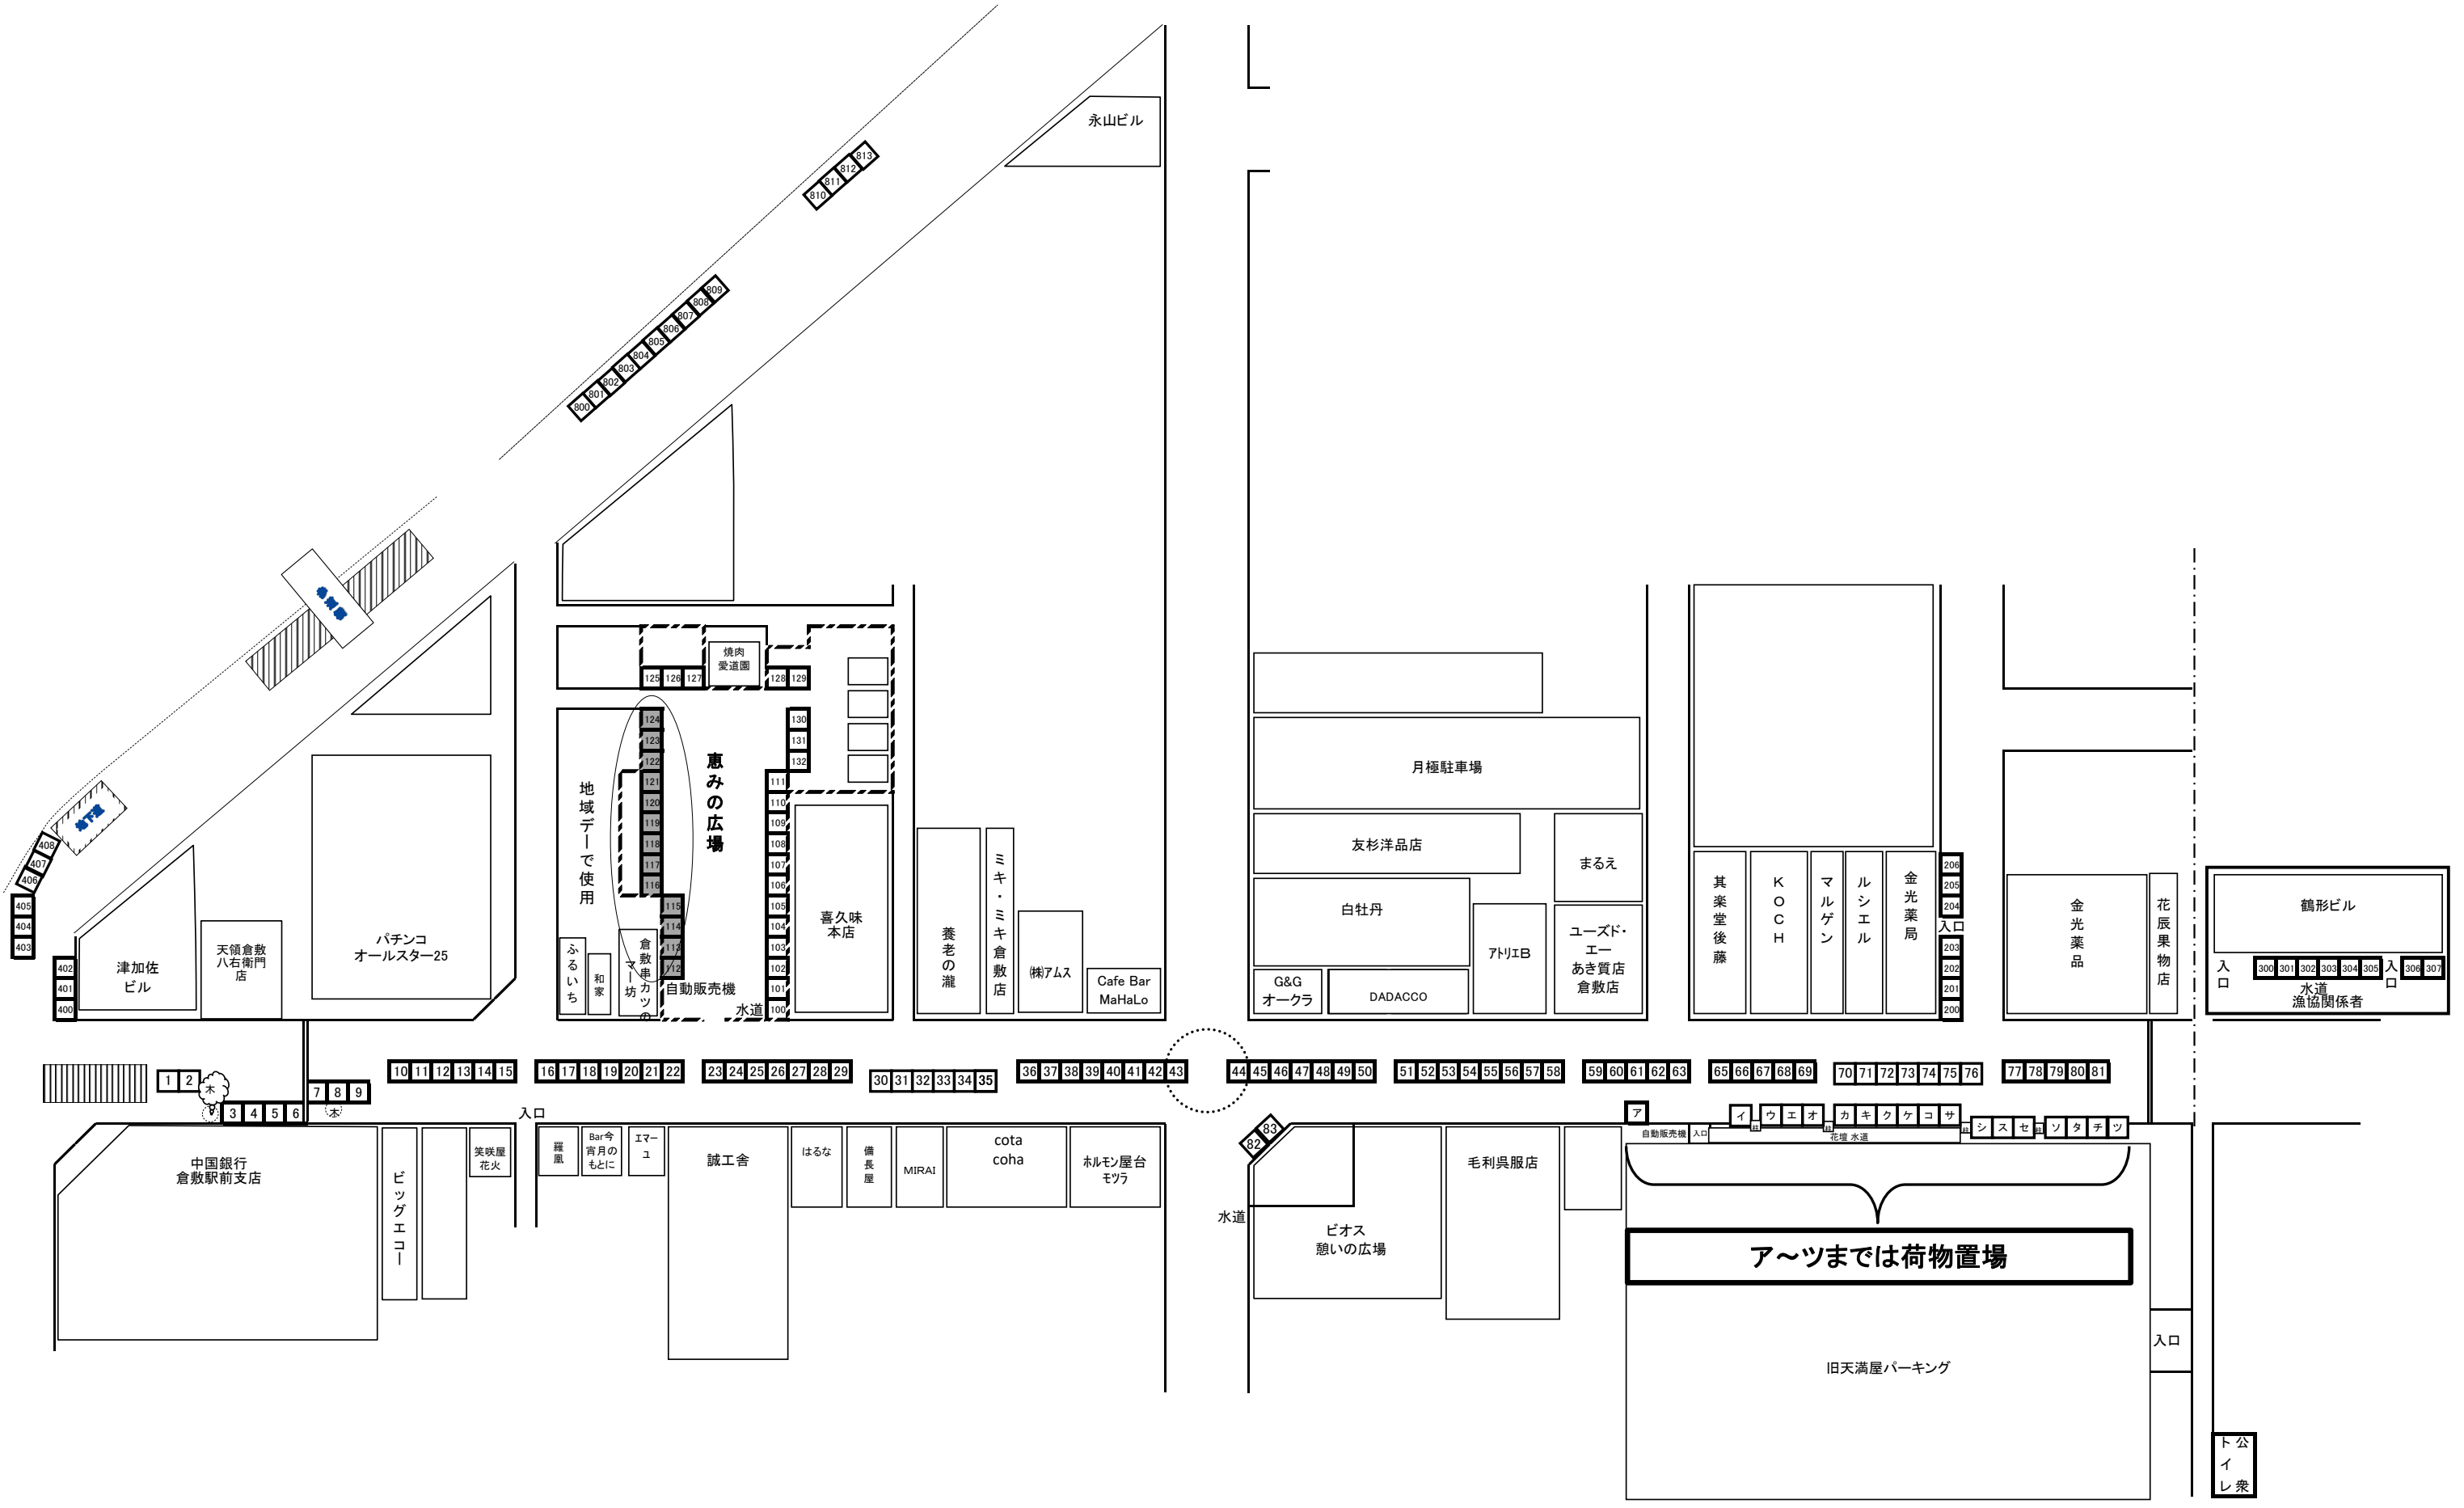

出店区画配置表

永山ビル

月極駐車場

友杉洋品店

白牡丹

G&G
オークラ

DADACCO

トリエB

花辰
果物店

鶴形ビル

入口
300 301 302 303 304 305 入口 306 307
水道
漁関係者

1 2 3 4 5 6 7 8 9

10 11 12 13 14 15 16 17 18 19 20 21 22 23 24 25 26 27 28 29 30 31 32 33 34 35 36 37 38 39 40 41 42 43 44 45 46 47 48 49 50 51 52 53 54 55 56 57 58 59 60 61 62 63 65 66 67 68 69 70 71 72 73 74 75 76 77 78 79 80 81

入口

ア
イ ウ エ オ
カ キ ク ケ コ サ
シ ス セ
ソ タ チ ツ

ア〜ツまでは荷物置場

旧天満屋パーキング

入口

ト
公
イ
レ
衆