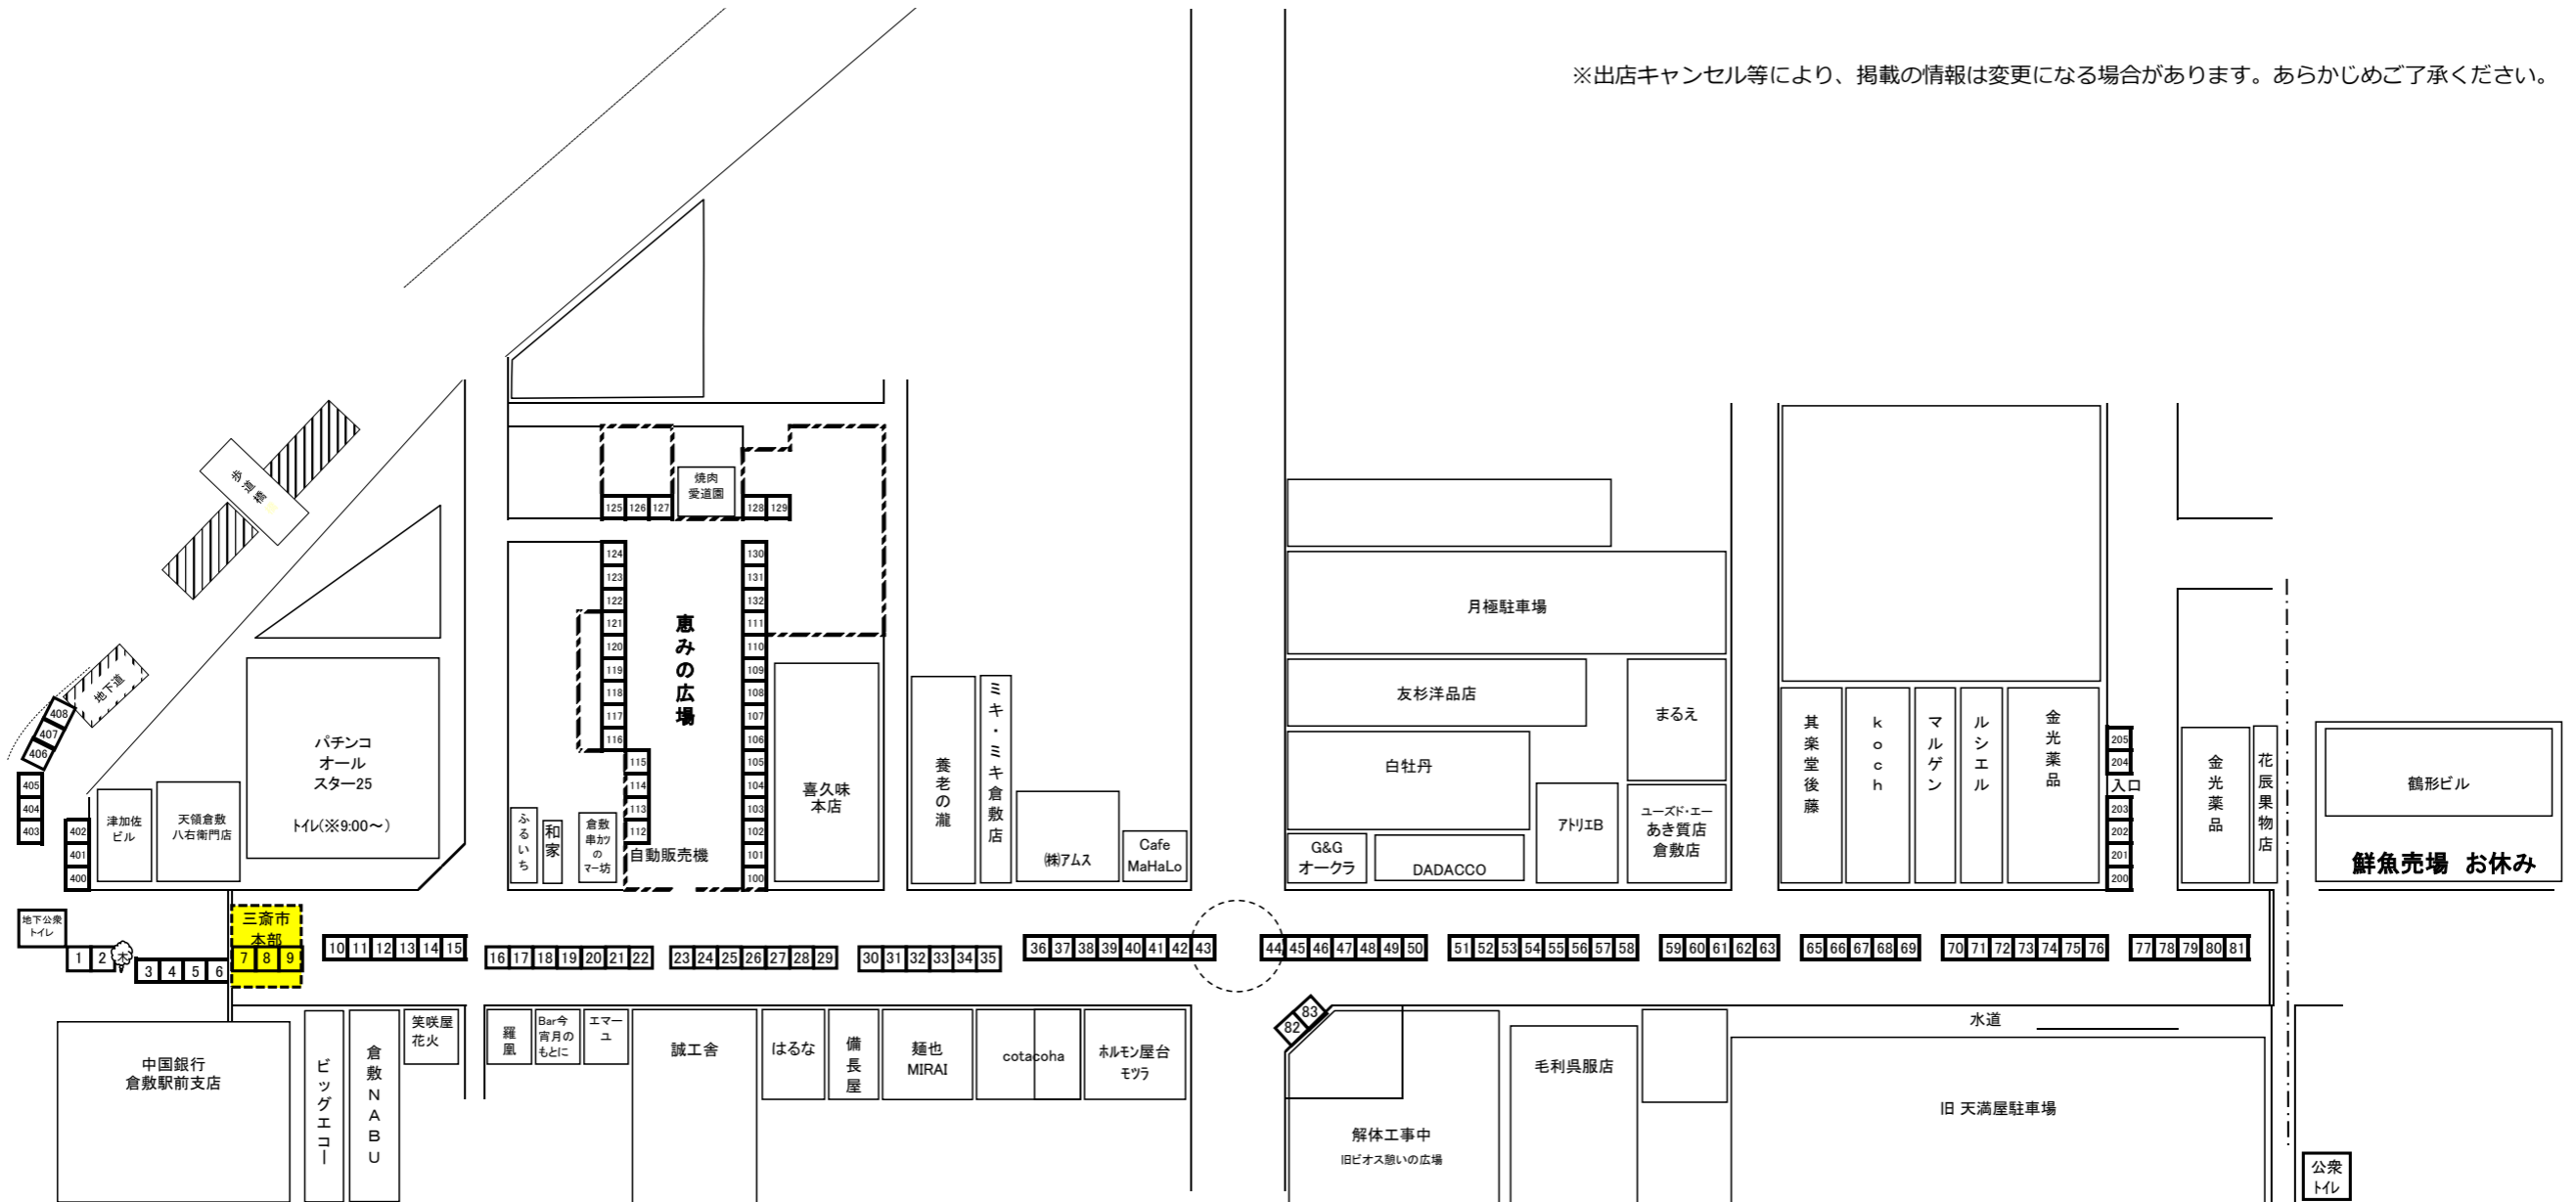

高梁川流域「倉敷三斎市」出店区画配置表

平成31年2月17日開催

※出店キャンセル等により、掲載の情報は変更になる場合があります。あらかじめご了承ください。

区画No.	団体名	商品名	25	26	27	28	29	30.31	32	33	34	35	36	37	38	39	40	41	42	43	44	45	46.47	48	49	50	51	52.53	54	55.56	57	58	59.60	61	62	63	65.66	68.69	70.71	72	73	74	75.76	77	80.81	100.101	102	103	104.105	106	107	108.109	110.111	112.113	114	115	116.117	118	119	120	121	122	131	132	133.134										
1.2	南中山精肉店	〔新見産千屋牛〕精肉、サイコロステーキ串焼	大月醤油醸造場	三輪刃物工場	廣榮堂本店	みかどや	南真夢	株エフピー通販	磯乃羊業本舗 田中花正堂	ママシフォン	平本靴下	きんぎん堂	手作り工房 まこと	美星のくんせいや	焼き鳥 かっちゃん	嶋屋製菓 栄堂	マダム・キッチン(株粋然)	工房鬼ノ城	アンニオン	パティスリー ル・ヴェール	ポタジェ サタケ	Boulangerie MaiMai	岡山県立倉敷商業高等学校	金辺オリーブ園	つばあみ家	門田安一	スイーツミルクラウン	藤正(海産部)	シャ・ノワール	克國水産	Guma&Tuzka"coffee"	岡田生花店	合同会社モーニング・サービス	自家焙煎コーヒー専門店 kobacoffee	瀬戸内工房	石窯パン 雪bolo	南堅田青果	BKCompany	フレッシュショップおがわ	岡部商店	瀬戸内みかん農園	いなほファクトリー	三宅商店	林 保久	南菓子処ひらい	南新見YEGプロダクツ	(特非)催合	酒屋台 うまし	かもがた種業(南)	みなと食品	笠岡らーめん屋台	ケイコの豚まん	農村エナジー(株)	株アイムス	おにぎりのくに	串田丸	お好み焼 あっちゃん	かつら鮮魚	株薫製倶楽部	創作料理 なら田	株吉又商店	水島学区公民支館協議会 女性部	カサブランカ ミュー	PASTELARIA	株美星ミート	Jenny Shop	123.124	倉敷市日本遺産推進協議会	倉敷市産のデニムや農産物を使った小物をつくるワークショップ(先着100名)	204.205	倉敷リハビリテーション学院	健康相談、運動不足チェック	7~9	三斎市本部	