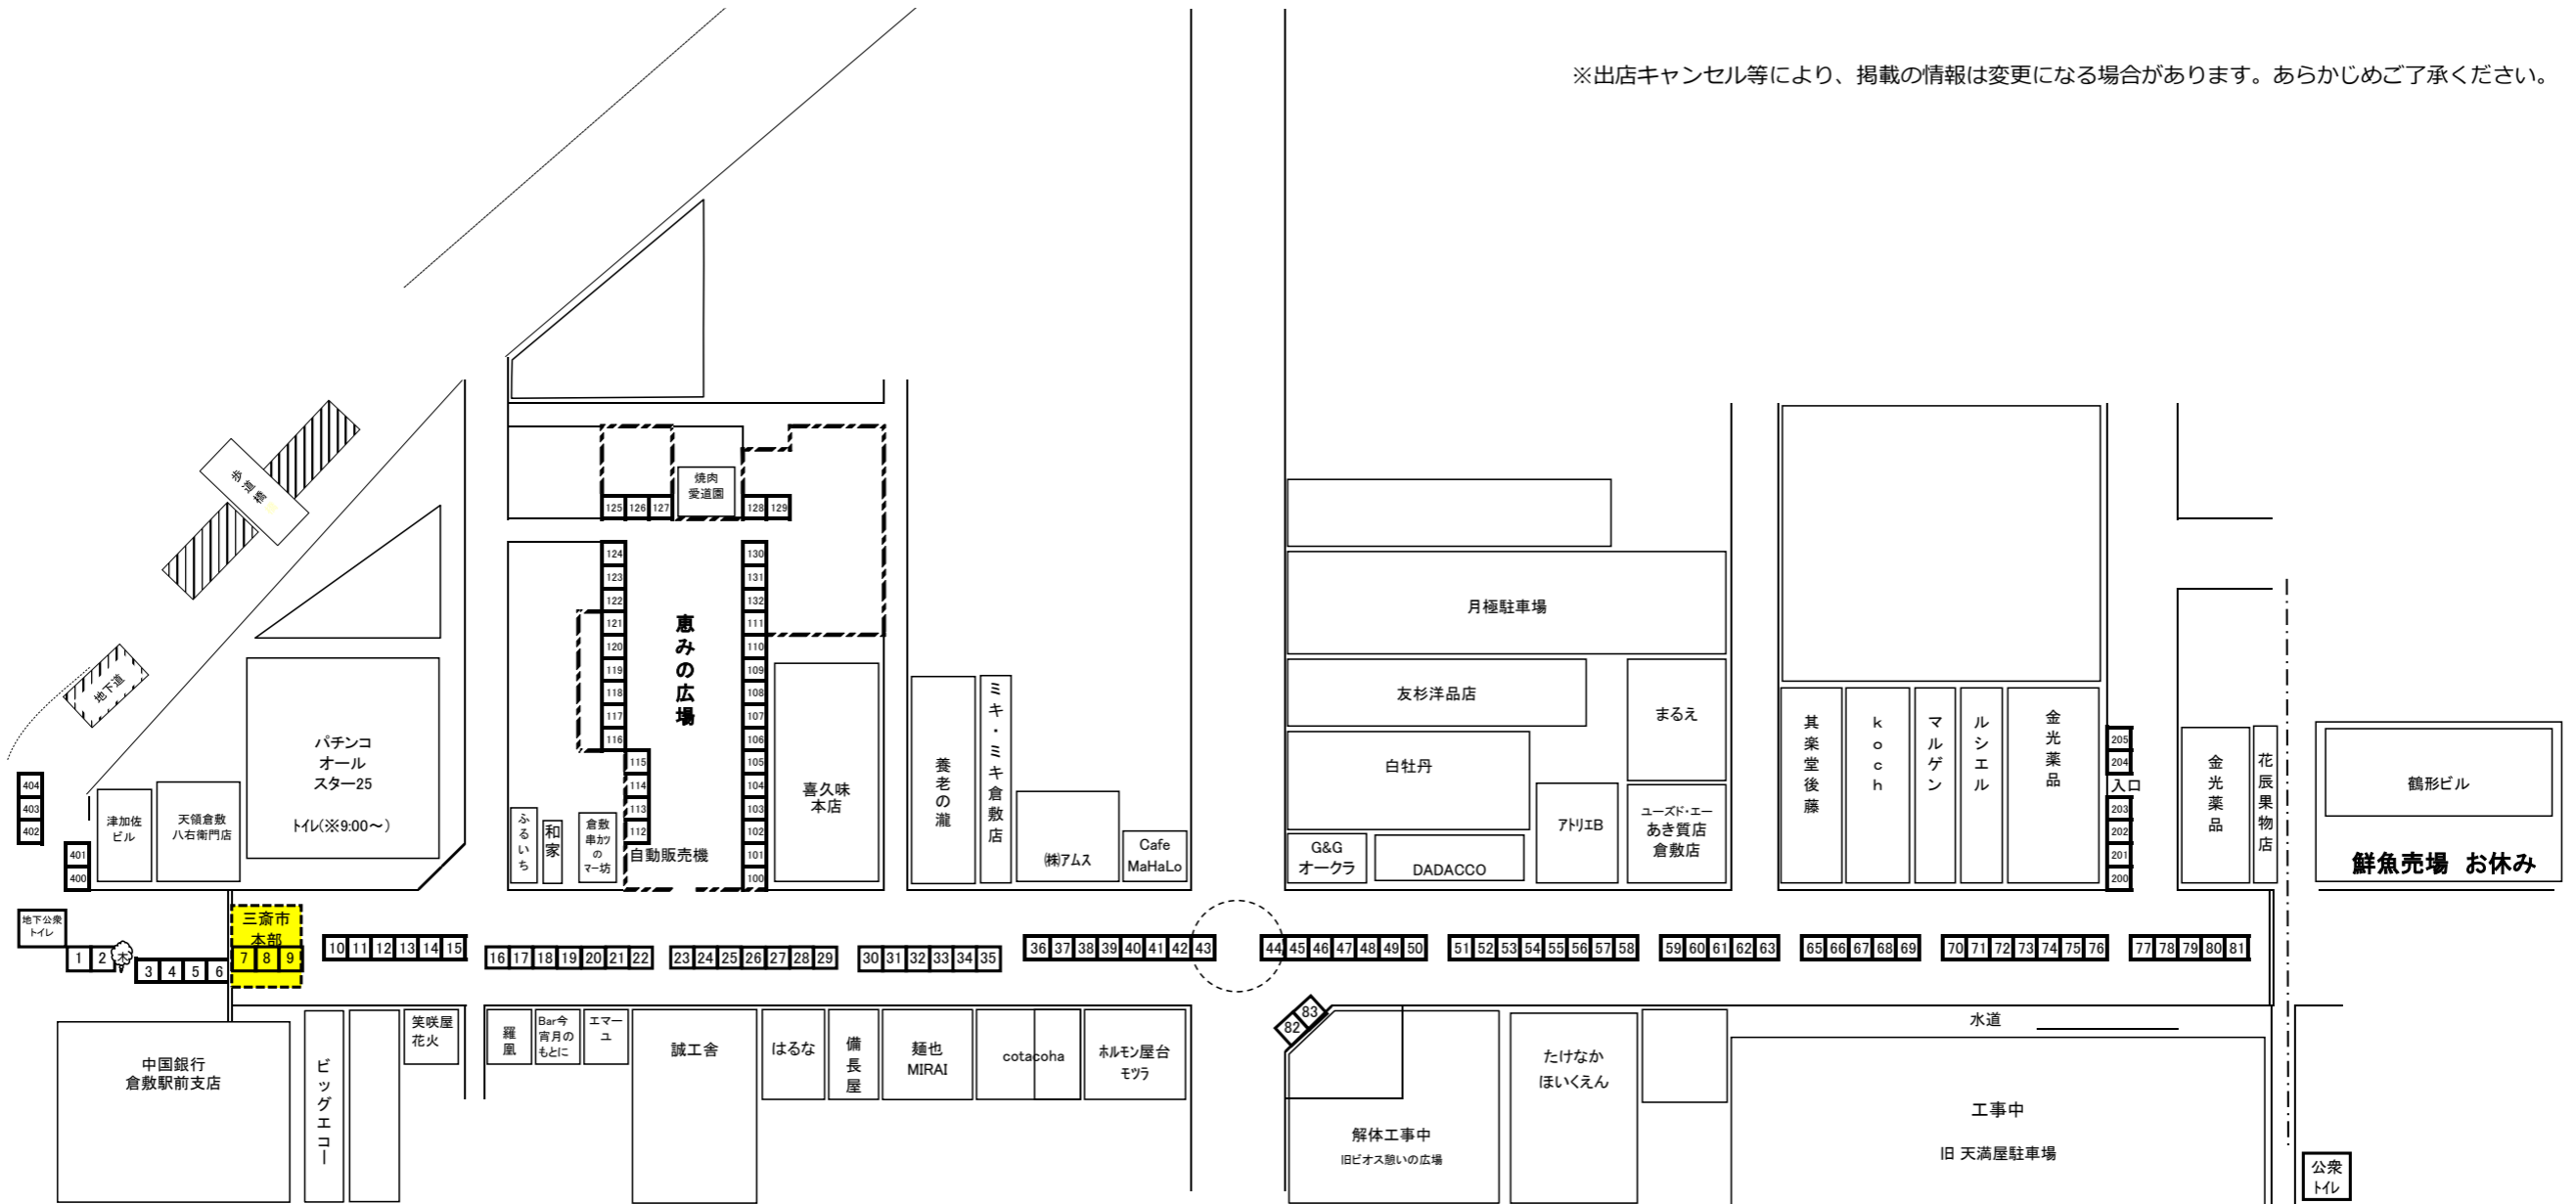

高梁川流域「倉敷三斎市」出店区画配置表

平成31年4月21日開催

※出店キャンセル等により、掲載の情報は変更になる場合があります。あらかじめご了承ください。

区画No.	団体名	商品名
1.2	南中山精肉店	〔新見産千屋牛〕精肉、サイコロステーキ車焼
3.4	釜屋	特製ジャンボ串やきとり
5	いもころ	たい焼、さつまスティック、じゃがスティック
6	林ちゃん手作中華点心工房	台湾屋台の焼米粉、魯肉飯、ちまき、杏仁豆腐など
10.11	四季果苑	野菜、果物
12	南増田豆腐店	〔県産大豆トシロシ〕大豆丸ごととうろく、手盛りとうろくなど
13	南中家養鶏場	放し飼い卵、卵油
14.15	守屋商店	〔瀬戸産レンコン・ゴボウ〕ばら焼し、よもぎだんご、果物
16.17	南小幡商店	〔県産大豆〕豆ふ、油揚げ、おからドーナツなど
18	備中有漢もり川	ちよぼ蒸し、さば焼し、佃煮、らっきょう、炊き込みごはん
19	大山陵二	木工品、竹製品、野菜、花
20.21	薄商店	〔県産の花〕シキジ、サカキ、切花
22	T'S CLOVER	〔県産白桃マスクット使用〕スコーン、コーヒー、紅茶など
23	嶋屋製菓 栄堂	倉敷産の花菱中、水島産平最中、栄堂かすてら、くり大福など
24	高見味噌店	味噌、甘酒、こうじなど (試飲販売)