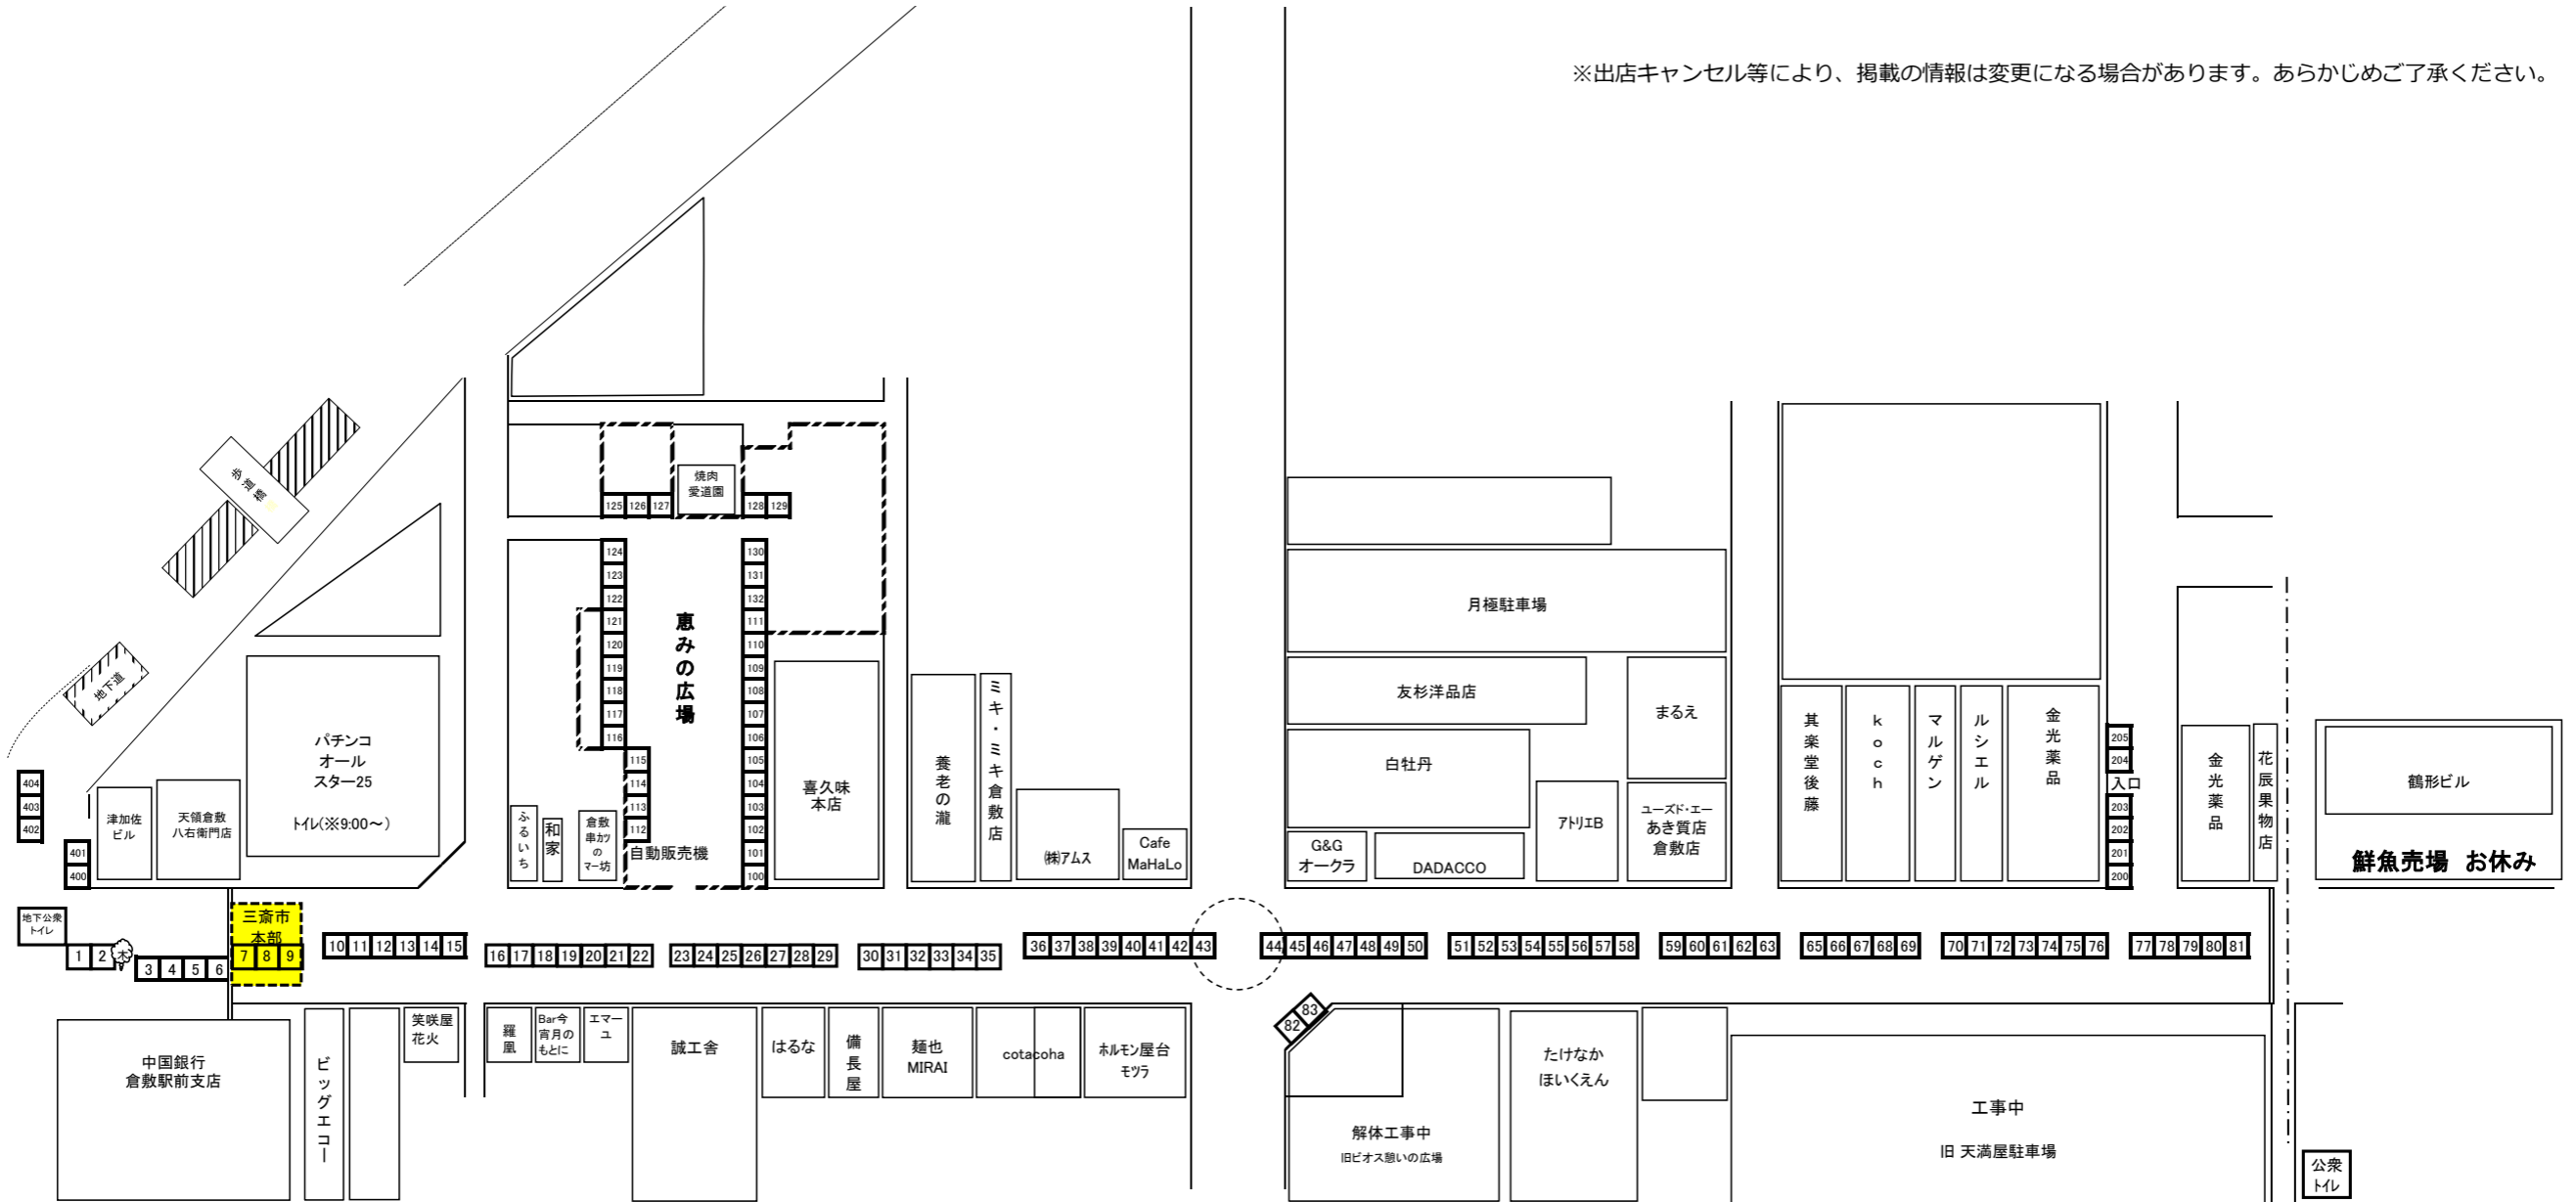

高梁川流域「倉敷三斎市」出店区画配置表

令和元年5月19日開催

※出店キャンセル等により、掲載の情報は変更になる場合があります。あらかじめご了承ください。

25	大月醤油醸造場	濃口醤油、淡口醤油、だし入醤油
26	三輪刃物工場	備中手打刃物販売・修理
27	廣榮堂	〔季節の和菓子〕職人手作りの和菓子
28	みかどや	〔下津井産〕ままかり寿司、あなご寿司、たこ飯、たこ天など
29	南真夢	オリジナルドレッシング、黄ニラ醤油、酒、野菜など
30.31	株エフビー通販	〔干物加工品〕シーチップス、お魚チップ
32	磯乃羊羹本舗 田中花正堂	磯乃羊羹、ふる里最中、さくら型最中、茶箱型最中など
33	ママシフォン	季節のシフォンケーキ
34	平本靴下	〔倉敷製造〕紳士婦人靴下
36	手作り工房 まこと	天むす、赤飯、菓子
37	美星のくんせいや	〔燻製品〕たまごくん各種、サケくん、サバくんなど
38	えじま	〔総社産材使用〕焼菓子
39	倉敷高等学校 商業科 模擬店	いくさスイーツ)マドレーヌ、マフィン、コーヒーなど
41	工房鬼ノ城	〔手作り木工品〕お茶道具、花台、おぼん、野菜
42	アンニョン	〔倉敷産野菜〕キムチなど
43	株くらしき蕨然	〔県産米粉・県産おうはん鶏卵使用〕米粉せんべい(米乃蔵)