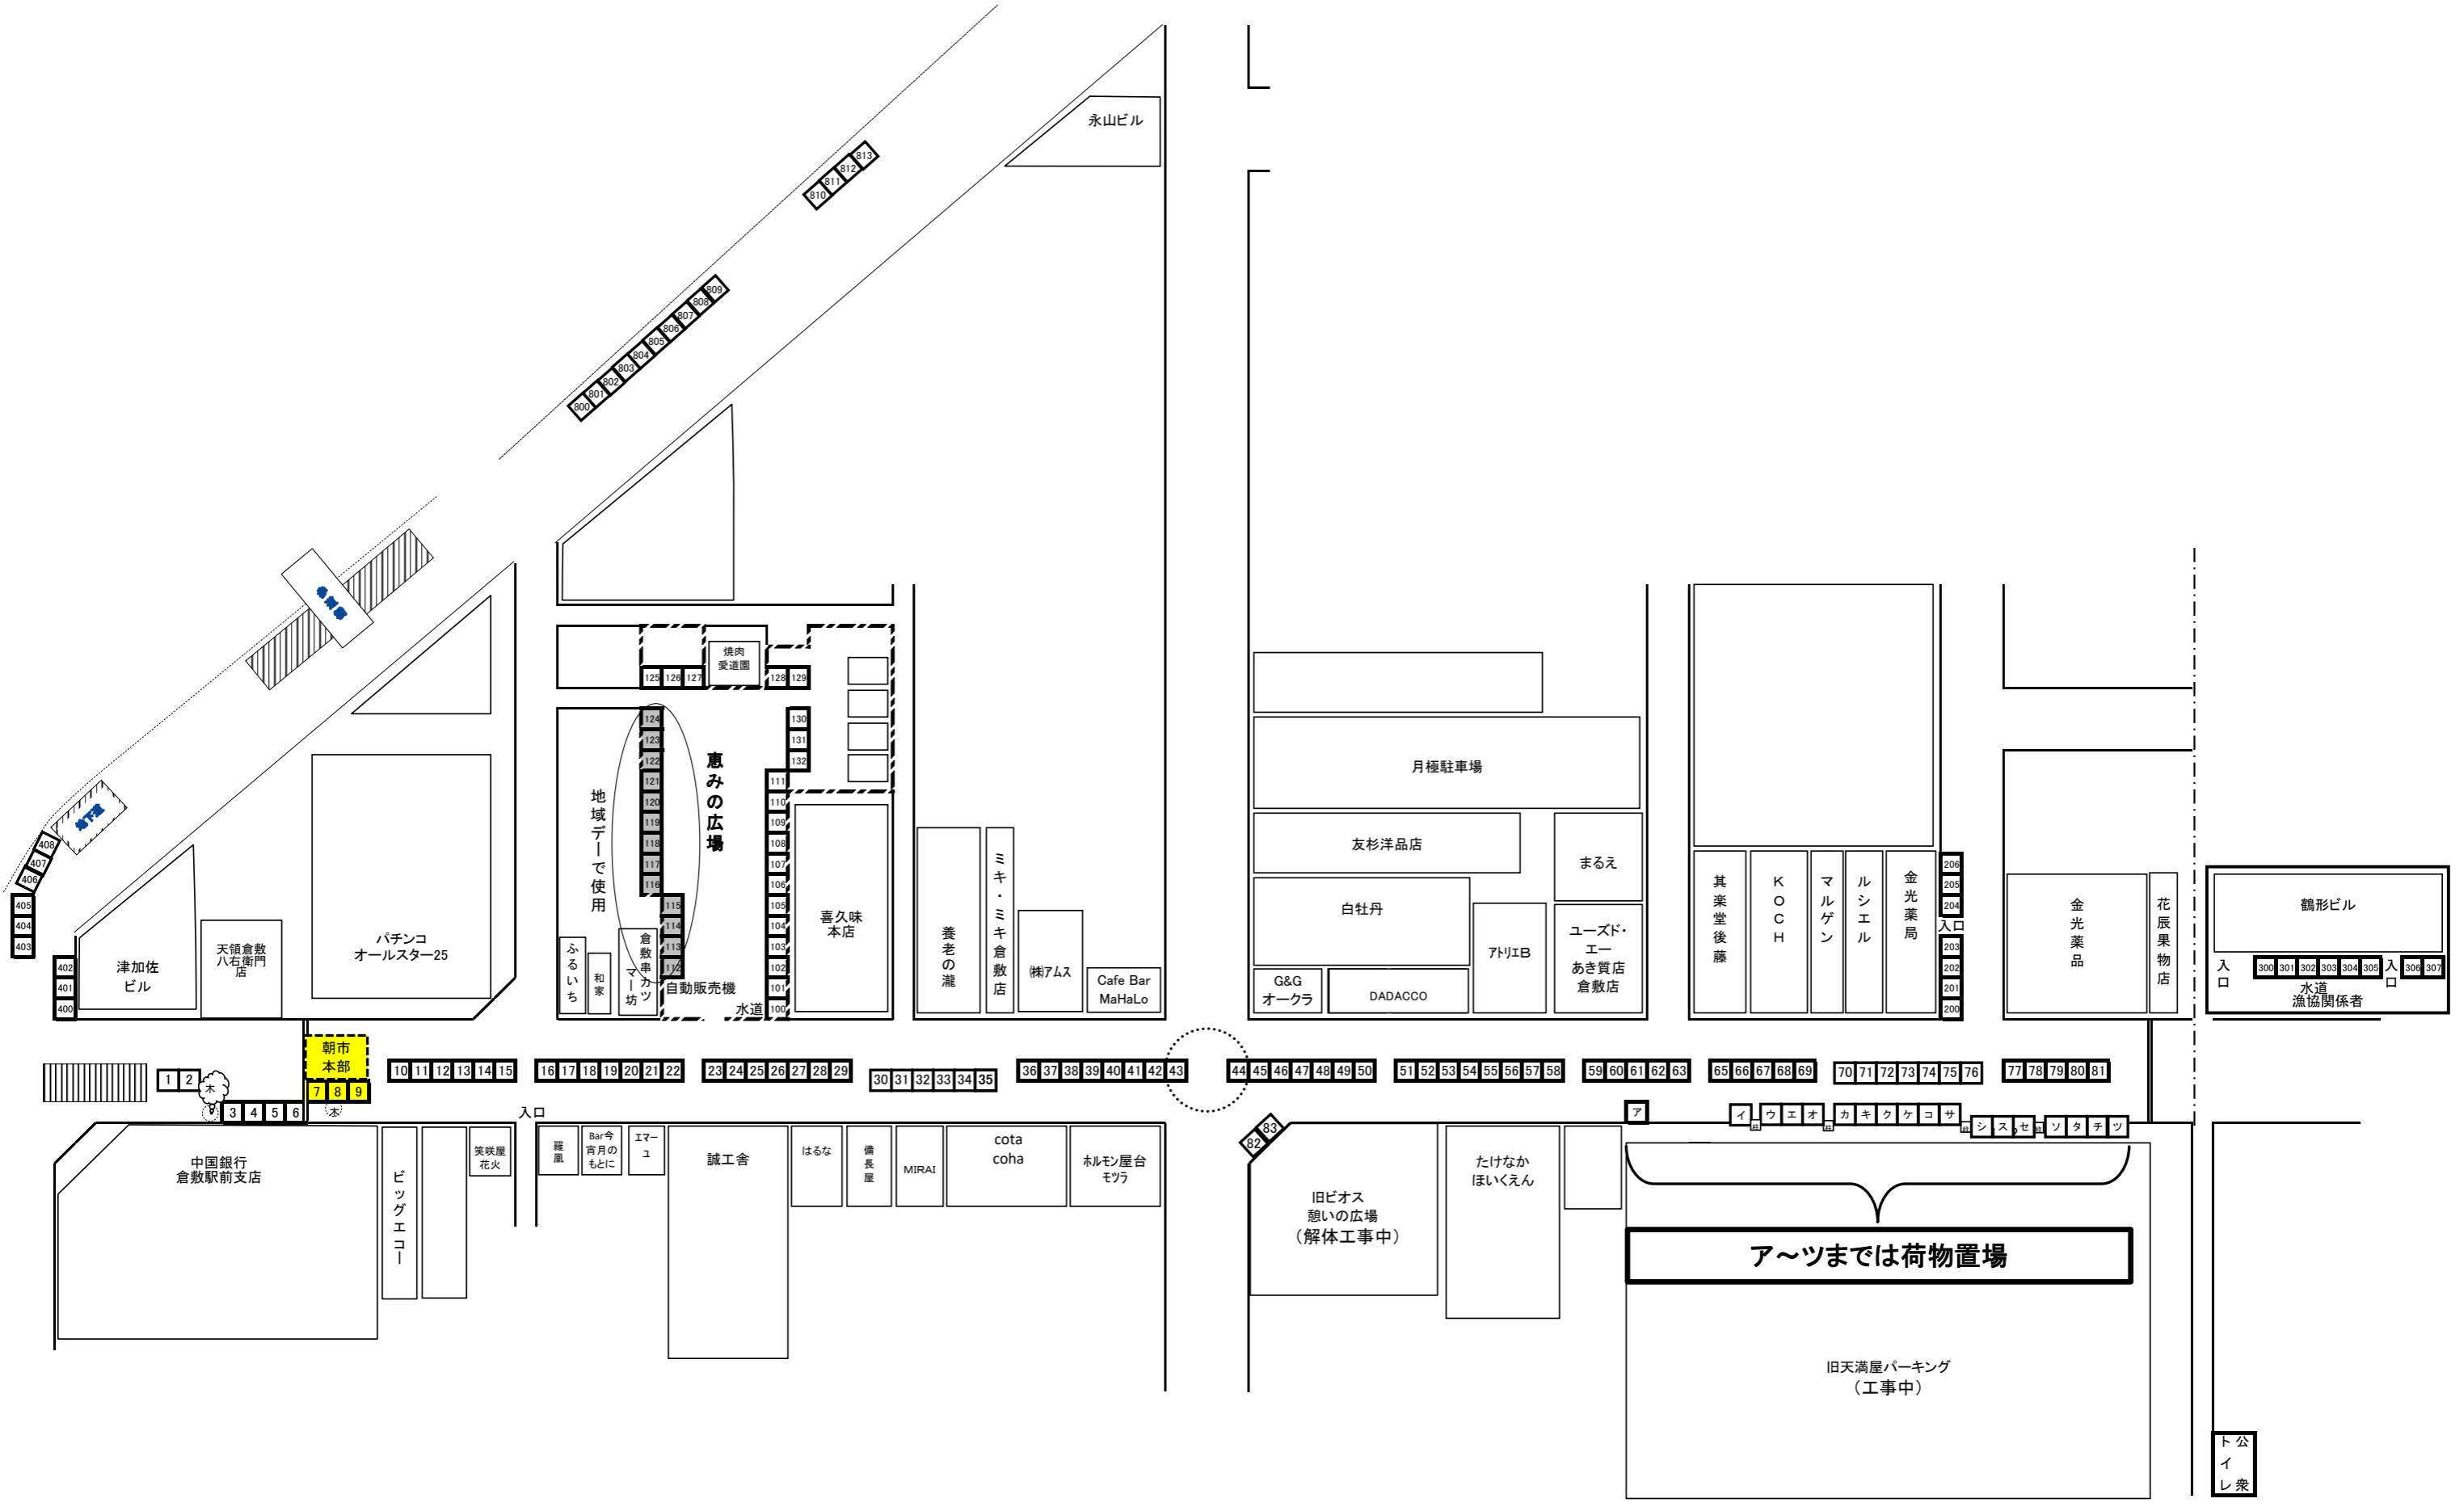

出店区画配置表

ト公
イ
レ
衆