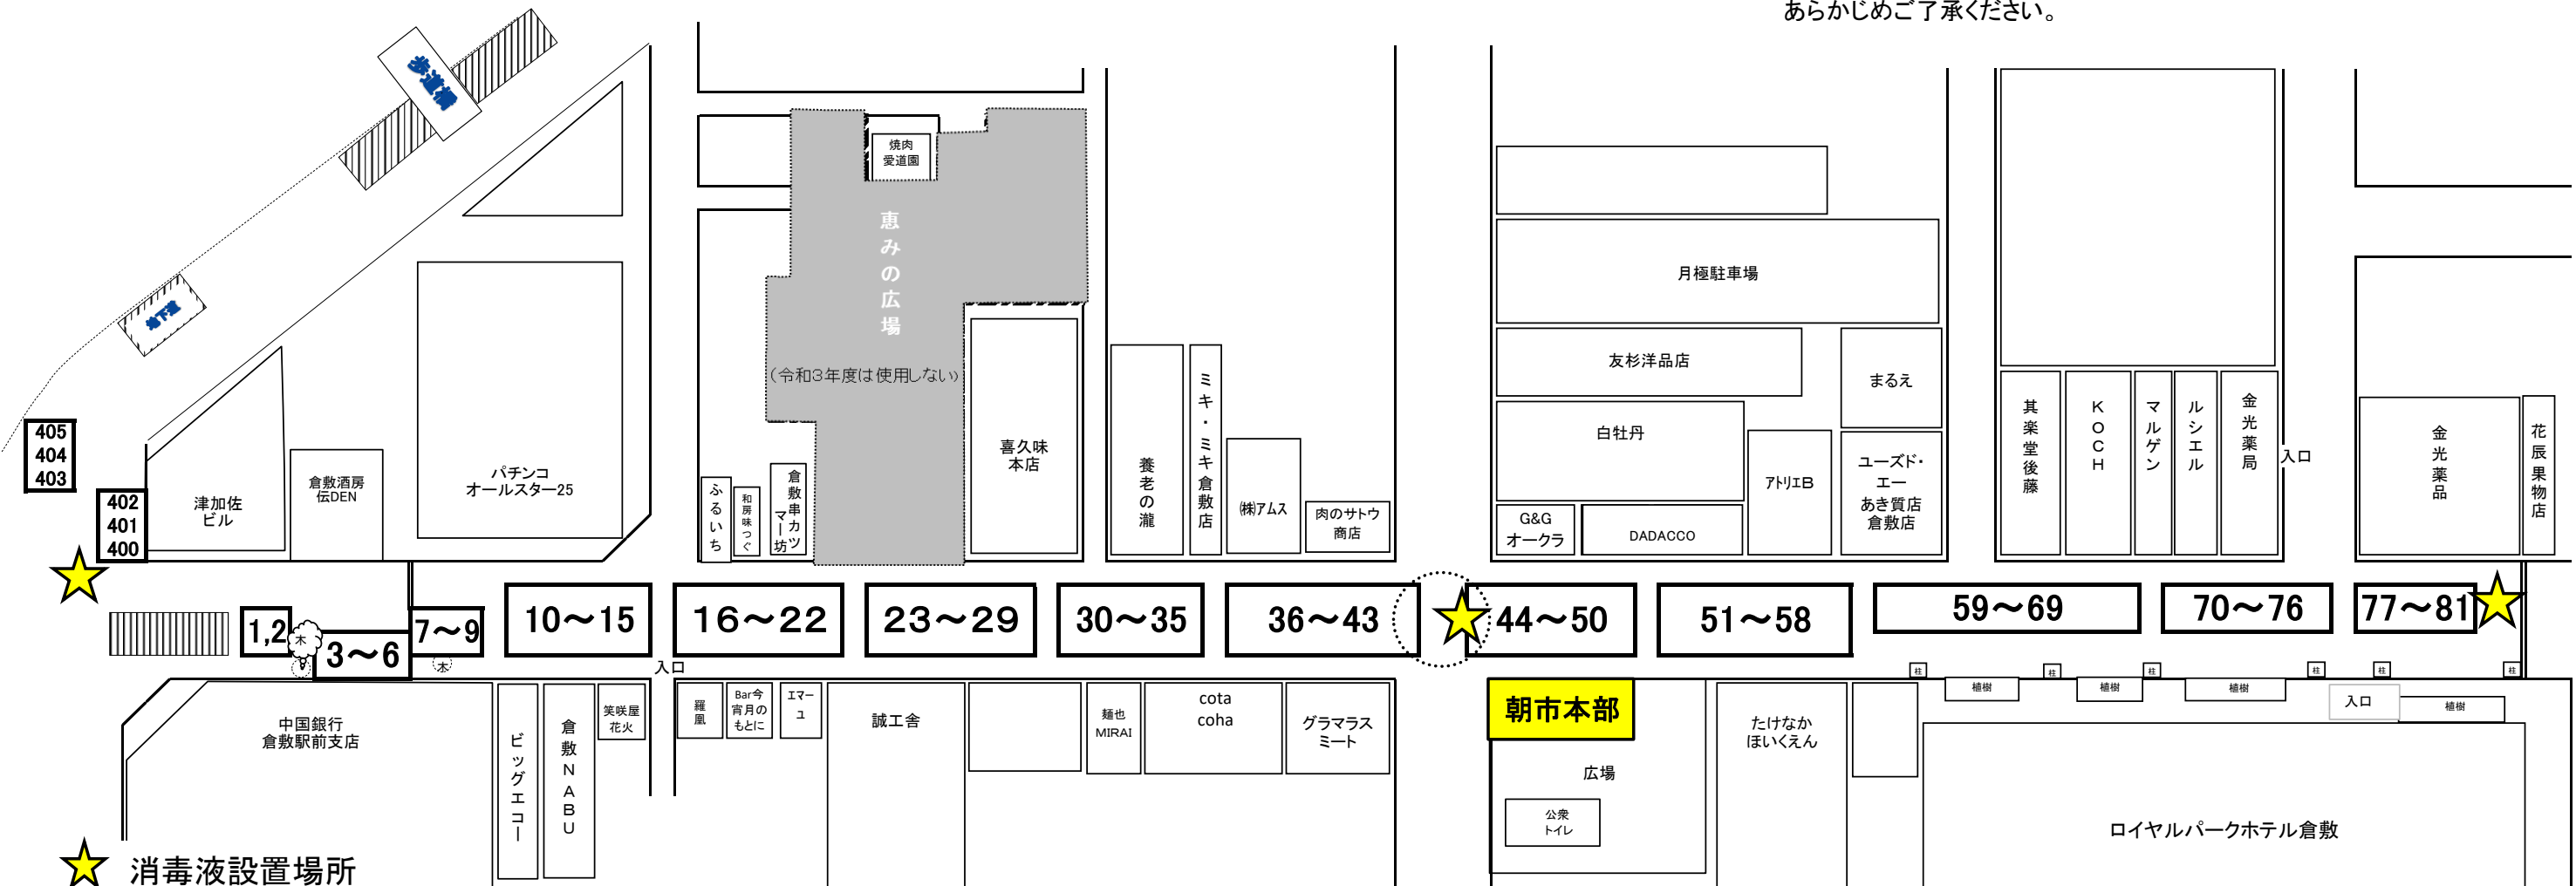

# 出店区画配置表

※出店キャンセル等により、掲載の情報は変更になる場合があります。  
あらかじめご了承ください。

区画No.	団体名	販売品目・内容	区画No.	団体名	販売品目・内容
1.2	(有)中山精肉店	〔新見産千屋牛〕精肉、サイコロステーキ串焼	41	工房鬼ノ城	〔手作り木工品〕お茶道具、花台、おぼん、野菜
3.4	やきとり釜屋	特製ジャンボ串やきとり	42	アンニョン	〔倉敷産野菜〕キムチ類、キンパ、チャンジャおむすびなど
5	(特非)催合	〔下津井産真だこ〕たこ焼、クロワッサンたい焼、ポップコーン	49	マサベーカーリー	〔倉敷産卵使用〕新作チョコクロワッサン、幸せのクリームパン
6	林ちゃん中華点心工房	台湾屋台の焼米粉、魯肉飯、ちまき、杏仁豆腐など	50	門田安一	みかん、はちみつ、ジュースなど
12	(有)増田豆腐店	〔県産大豆トヨシロメ〕大豆丸ごととうふ、手盛りとうふなど	51	スイーツミルクラウン	〔新見産米粉〕ロールケーキ、〔美星卵〕るるるプリン
13	(有)中家養鶏場	放し飼い卵、卵油	52.53	藤正(海産部)	珍味、塩干
14	Kiki	〔倉敷産旬の果物使用〕フルーツサンド	54	みなと食品	自家製キムチ、コチュジャン、ナムルセットなど
16.17	(有)小幡商店	〔県産大豆〕豆ふ、油揚げ、おからドーナツなど	55.56	克國水産	〔瀬戸内海産〕ちりめん、煮干、ちくわ、ガス天など
18	備中有漢もり川	さば寿司、おこわ、たき込みごはん、らっきょう	57	松涛園	〔倉敷卵使用〕上生菓子、カステラ
20.21	薄商店	〔県産の花〕シキビ、サカキ、切花	59.60	合同会社モーニング・サービス	黄ニラ、れんこん、果物など
23	嶋屋製菓 栄堂	倉敷藤の花最中、水島灘源平最中、栄堂かすてら、くり大福など	61	自家焙煎コーヒー専門店 kobacoffee	〔倉敷美観地区自家焙煎〕ドリップコーヒー、お土産用など
24	高見味噌店	味噌、甘酒、こうじなど(試飲販売)	62	瀬戸内工房	〔瀬戸内産〕煮干、ちりめん、干物など
25	大月醤油醸造場	濃口醤油、淡口醤油、だし入醤油	65.66	(有)堅田青果	〔岡山県産・倉敷産〕新鮮野菜、果物
26	三輪刃物工場	備中手打刃物販売・修理	67	農村エナジー(株)	〔国産美膳軍鶏使用〕総菜、お日たまプリン、新鮮卵など
28	みかどや	〔下津井産〕ままかり寿司、あなご寿司、たこ飯、たこ天など	68.69	BKCompany	美星産野菜
29	(有)真夢	オリジナルドレッシング(ゆずだいこん・ゆずごま)、木工品など	70.71	フレッシュショップおがわ	〔日生特産品〕野菜・果物・干物など
30	(株)エプビー通販	〔瀬戸内海産小魚使用〕シーチップス	73	瀬戸内みかん農園	野菜、果物
31	(株)岡山中央漬物	岡山の自社工場で作った漬けた奈良漬、ぬか漬	74	いなほやファクトリー	〔美作産卵使用〕米粉100%焼ドーナツなど焼き菓子
33	倉敷高等学校	いぐさのマフィン、マドレーヌほか焼菓子	75.76	三宅商店	〔瀬戸内産〕ちりめん、伊吹イリコなど
34	平本靴下	〔倉敷製造〕紳士婦人靴下	77	林 保久	野菜、果物
35	きんぎん堂	長いも、ほうれんそう、福祉事業所で作った雑貨	78.79	(有)菓子処ひらい	餅、団子、赤飯、山菜おこわ、寿し、和菓子、パン
36	表町サンド イル・ダメリーノ	〔倉敷産卵使用〕だし巻きたまごサンドイッチ	403.404	(有)新見YEGプロダクツ	千屋牛商品
37	美星のくんせいや	〔燻製品〕たまごくん各種、サケくん、サバくんなど	405	まこもたけ直売所(株)アグリケイエル	〔里庄産まこもたけ〕真空パック、天麩羅、コロケ
40	(株)くらしき藪然	〔県産米粉・県産おうはん鶏卵使用〕米粉せんべい『米乃蔵』			