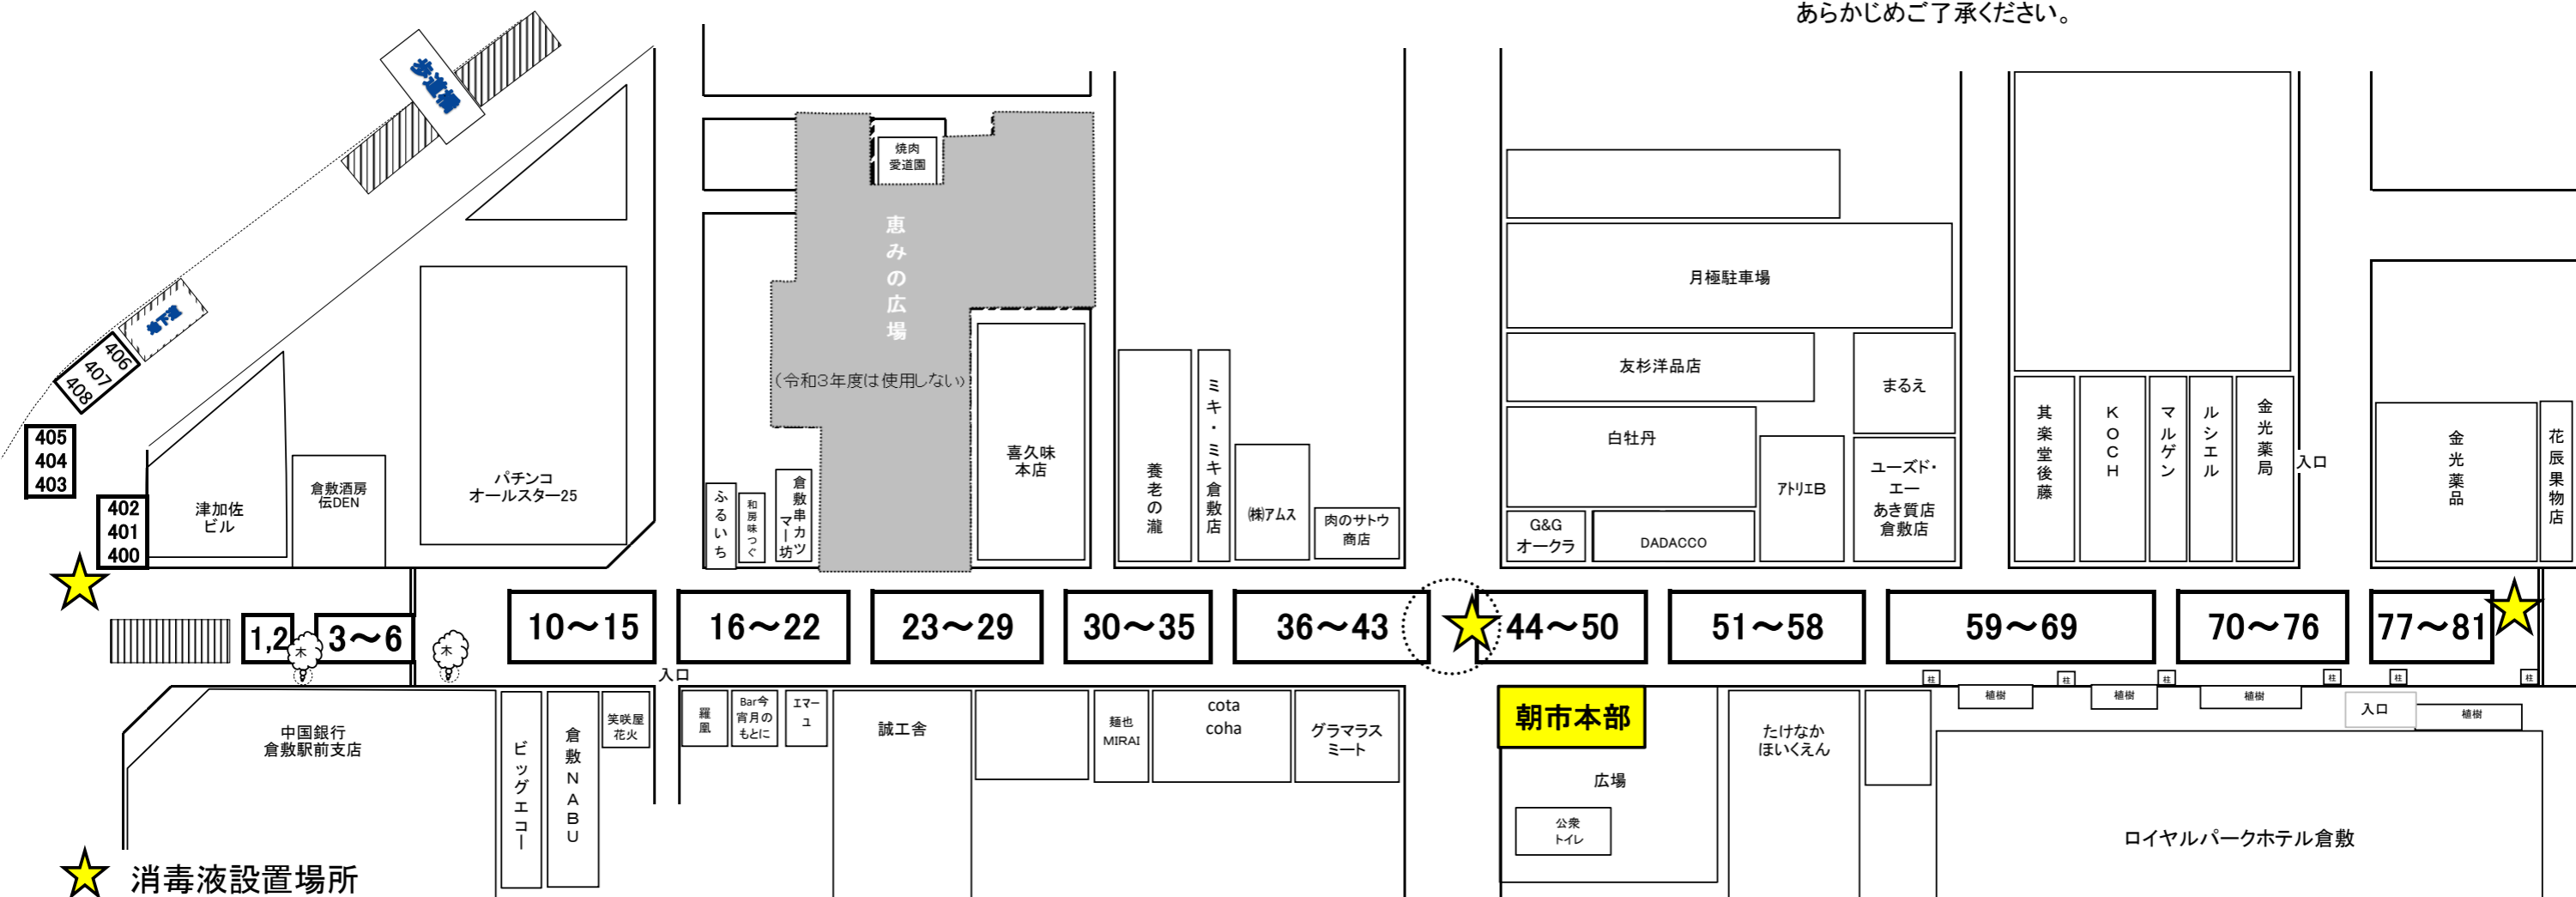

# 出店区画配置表

※出店キャンセル等により、掲載の情報は変更になる場合があります。  
あらかじめご了承ください。

区画No.	団体名	販売品目・内容	区画No.	団体名	販売品目・内容
1.2	(有)中山精肉店	[新見産千屋牛]精肉、サイコロステーキ串焼	40	(株)くらしき 藹然	[県産米粉・県産おうはん鶏卵使用]米粉せんべい『米乃蔵』
3.4	やきとり釜屋	特製ジャンボ串やきとり	41	工房鬼ノ城	手作り木工品、果物
5	Mamma Mia!!	[県産米]千屋牛スジカレー[県産小麦粉・卵]焼菓子	42	アンニオン	[倉敷産野菜]キムチ類、キンパ、チゲ鍋の素
6	林ちゃん手作り中華点心工房	油そば、魯肉飯、ちまき、角煮まん	49	パティスリー ル・ヴェール	[倉敷産卵・野菜使用]洋菓子、焼菓子
10.11	四季果苑	みかん、文旦など	50	門田安一	みかん、はちみつ、ジュースなど
12	(有)増田豆富店	[県産大豆トヨシロメ]大豆丸ごととうふ、手盛りとうふなど	52.53	藤正(海産部)	珍味、塩干
13	(有)中家養鶏場	放し飼いの卵、卵油	54	みなと食品	自家製キムチ、コチュジャン、ナムルセットなど
14	Kiki	[倉敷産旬の果物・井原産早雲蜜芋]フルーツサンド、焼いも	55.56	克國水産	[瀬戸内海産]ちりめん、煮干、ちくわ、あげはんなど
16.17	(有)小幡商店	[県産大豆]豆ふ、油揚げ、おからドーナツなど	57	松涛園	[倉敷卵使用]上生菓子、カステラ
18	備中有漢もり川	さば寿司、おこわ、たき込みごはん、らっきょう	58	自家焙煎コーヒー専門店 kobacoffee	[倉敷美観地区自家焙煎]ドリップコーヒー、お土産用など
20.21	薄商店	[県産の花]シキビ、サカキ、切花	65.66	(有)堅田青果	[岡山県産・倉敷産]新鮮野菜、果物
23	嶋屋製菓 栄堂	倉敷藤の花最中、水島灘源平最中、栄堂かすてら、くり大福など	67	農村エナジー(株)	[国産美膳軍鶏使用]総菜、お日たまプリン、新鮮卵など
24	高見味噌店	味噌、甘酒、こうじなど(試飲販売)	68.69	BKCompany	美星産野菜
25	大月醤油醸造場	濃口醤油、淡口醤油、だし入醤油	70.71	フレッシュショップおがわ	[日生特産品]野菜・果物・干物など
26	三輪刃物工場	備中手打刃物販売・修理	73	瀬戸内みかん農園	野菜、果物
28	みかどや	[下津井産]ままかり寿司、あなご寿司、たこ飯、たこ天など	74	いなほやファクトリー	[美作産卵使用]米粉100%焼ドーナツなど焼き菓子
29	(有)真夢	オリジナルドレッシング(ゆずだいこん・ゆずごま)、木工品など	75.76	三宅商店	[瀬戸内産]ちりめん、伊吹イリコなど
30	(株)エフビー通販	[瀬戸内海産小魚使用]シーチップス	77	林 保久	野菜、果物
31	(株)岡山中央漬物	岡山の自社工場で作った漬けた奈良漬、ぬか漬	78.79	(有)菓子処ひらい	餅、団子、赤飯、山菜おこわ、寿し、和菓子、パン
34	平本靴下	[倉敷製造]紳士婦人靴下	403.404	(有)新見YEGプロダクツ	千屋牛料理など
35	きんぎん堂	長いも、ほうれんそう、福祉事業所で作った雑貨	405	(特非)催合	[下津井産真だこ]たこ焼、クロワッサンたい焼、ポップコーン
36	表町サンド イル・ダメリーノ	[倉敷産卵使用]だし巻きたまごサンドイッチ	406	Jenny Shop	[倉敷産野菜使用・マレーシア風]カレー、焼きビーフン、ナシゴレン、アヤムゴレンなど
37	美星のくんせいや	[燻製品]たまごくん各種、サクくん、サバくんなど	407.408	(株)美星ミート	美星コロッケ、ミンチカツ、トンカツ
38	木の雫	ドライフルーツ			