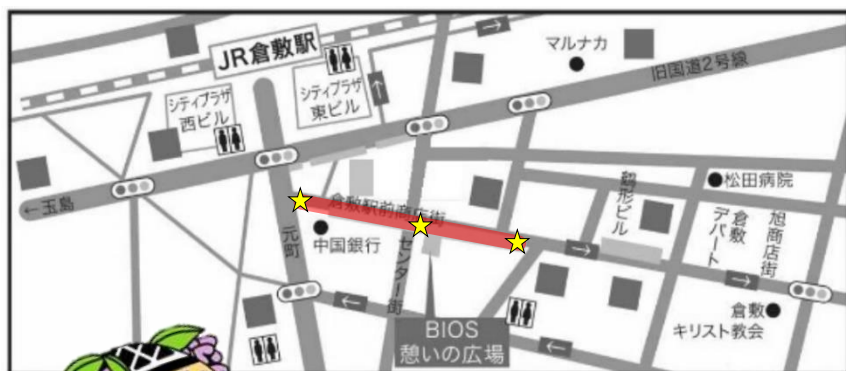

開催情報・出店者情報などは倉敷三斎市公式ホームページをご覧ください

倉敷三斎市

検索

毎月**第3日曜日**AM 8:00~11:00
倉敷駅前商店街周辺にて開催

4月17日(日)

手指消毒・健康チェックが
済んだ方には目印として
朝市シールを
マスクなどに
貼っていただきます

— 会場 ☆ 消毒液設置場所

三斎市の
マスコット
キャラクター
くらモニ

ご来場の際の注意点

近隣の駐車場、公共交通機関をご利用ください。

感染予防のため、飲食休憩ブースはありません。

※今後の感染状況によっては、急ぎょ中止となることがあります。

新型コロナウイルス対策にご協力ください

- 来場前の健康チェック
体調不良・体温 37.5 度以上の方は参加禁止
- マスクの着用・検温・手指消毒
- 飲食はテイクアウトのみ
- 大声・食べ歩き禁止
- 接触確認アプリ

COCOA もしサポ岡山 の活用