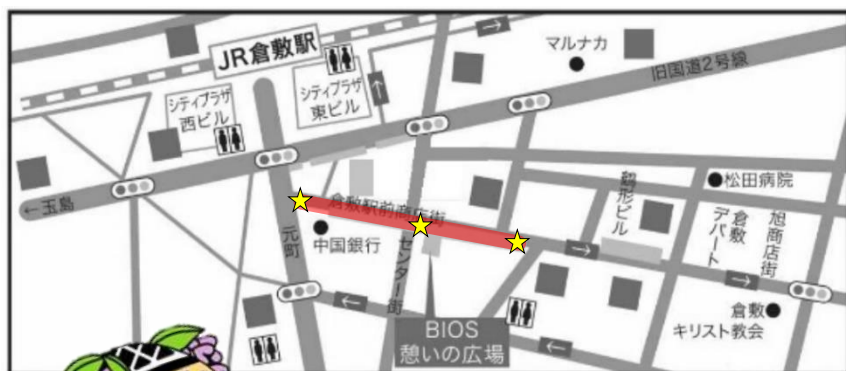

開催情報・出店者情報などは倉敷三斎市公式ホームページをご覧ください

倉敷三斎市

検索

毎月**第3日曜日**AM 8:00~11:00  
倉敷駅前商店街周辺にて開催

**5月15日(日)**

手指消毒・健康チェックが  
済んだ方には目印として  
**朝市シール**を  
マスクなどに  
貼っていただきます

三斎市の  
マスコット  
キャラクター  
くらモニ

— 会場 ★ 消毒液設置場所

新型コロナウイルス対策にご協力ください

- 来場前の健康チェック  
体調不良・体温 37.5 度以上の方は参加禁止
- マスクの着用・検温・手指消毒
- 飲食はテイクアウトのみ
- 大声・食べ歩き禁止
- 接触確認アプリ

COCOA もしサポ岡山 の活用