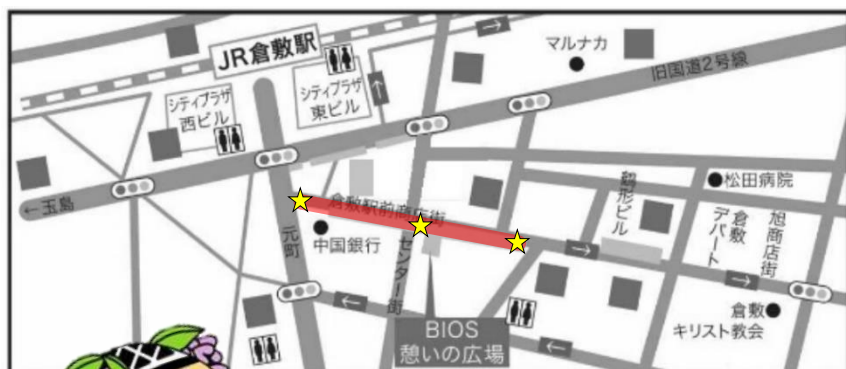

開催情報・出店者情報などは倉敷三斎市公式ホームページをご覧ください

倉敷三斎市

検索

毎月**第3日曜日** AM 8:00~11:00
倉敷駅前商店街周辺にて開催

6月19日(日)

手指消毒・健康チェックが
済んだ方には目印として
朝市シールを
マスクなどに
貼っていただきます

— 会場 ★ 消毒液設置場所

三斎市の
マスコット
キャラクター
くらモニ