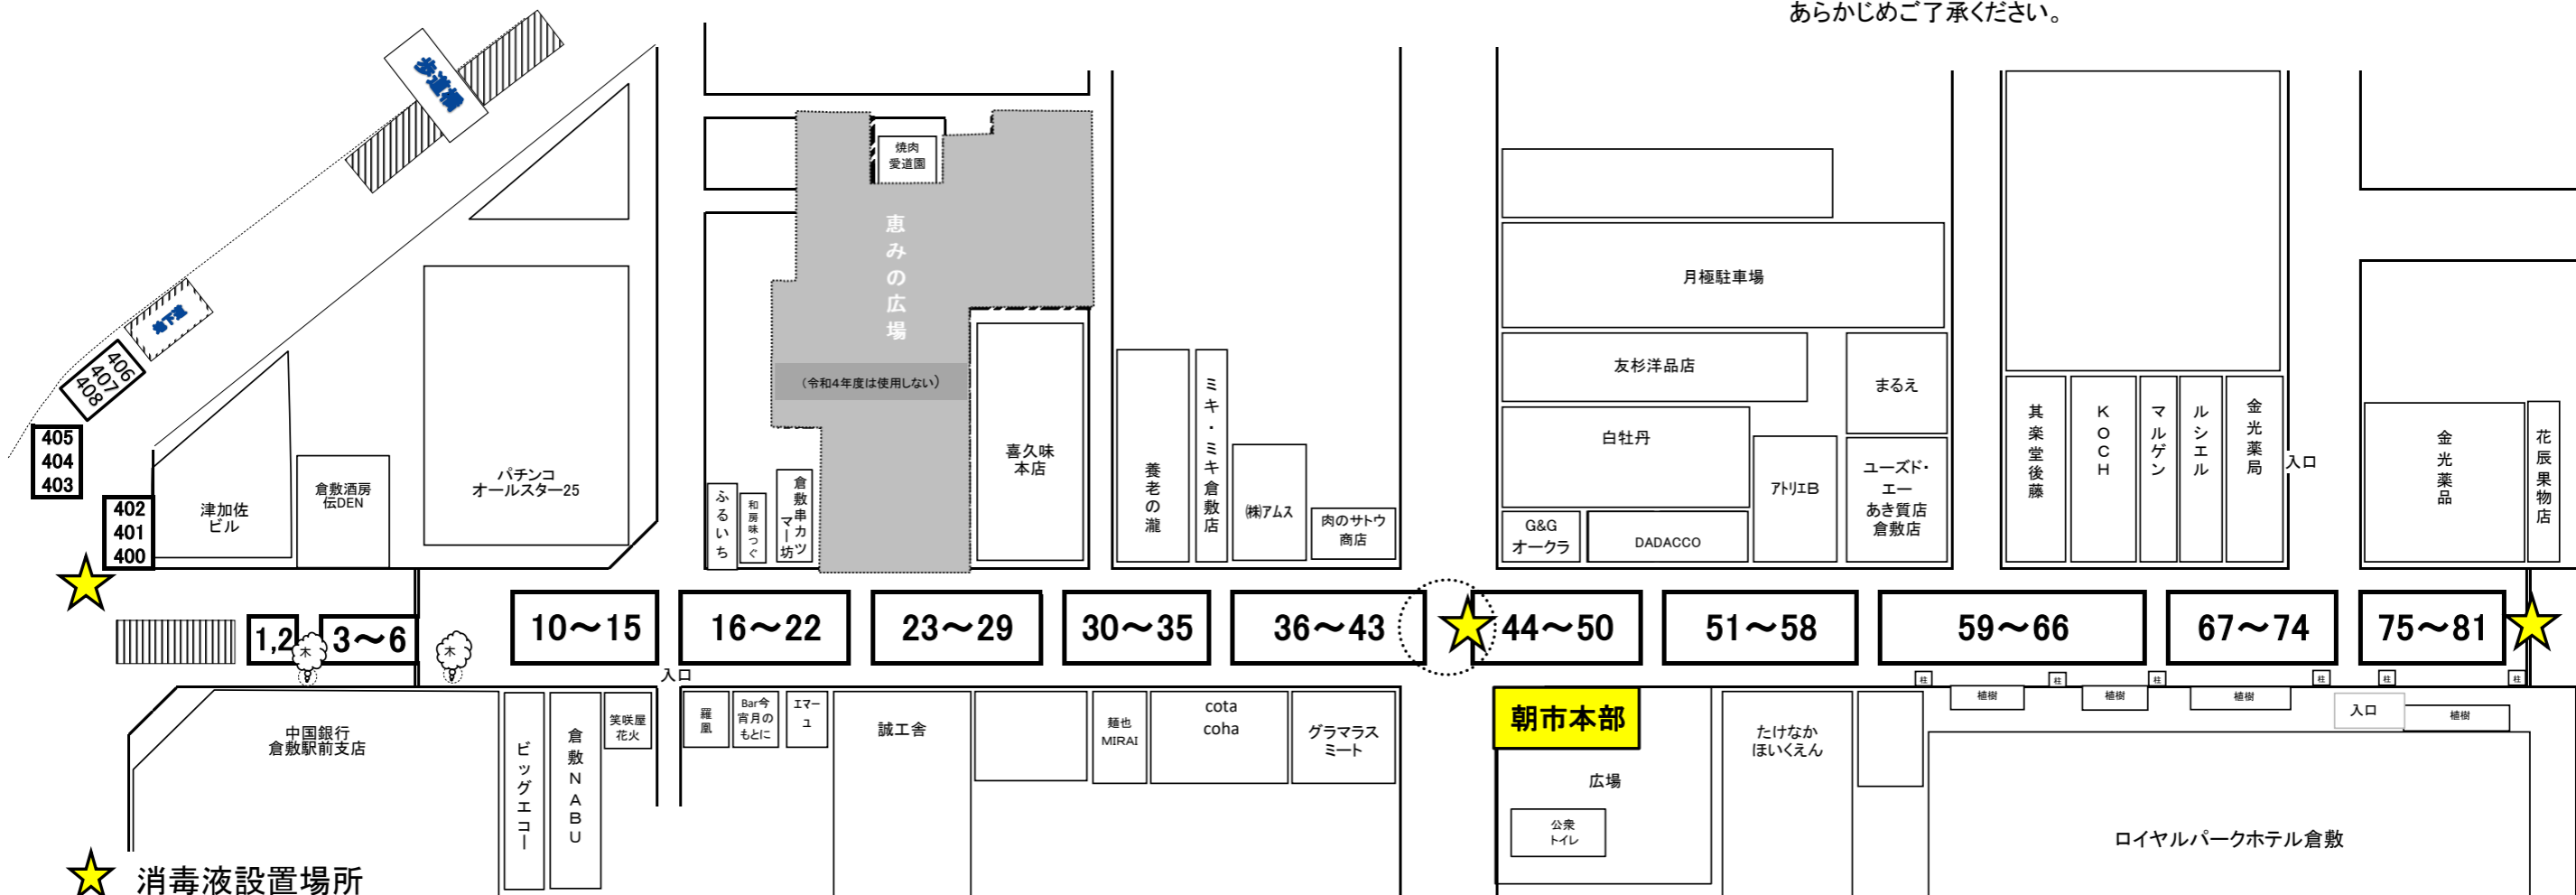

出店区画配置表

※出店キャンセル等により、掲載の情報は変更になる場合があります。
あらかじめご了承ください。

区画No.	団体名	販売品目・内容	区画No.	団体名	販売品目・内容
1.2	(有)中山精肉店	〔新見産千屋牛〕精肉、サイコロステーキ串焼	41	工房鬼ノ城	手作り木工品、果物など
5	Mamma Mia!!	〔県産米〕千屋牛スジカレー〔県産小麦粉・卵〕焼菓子	42	アンニョン	〔倉敷産野菜使用〕キムチ類、キンパ
6	林ちゃん手作り中華点心工房	台湾の油そば、魯肉飯、豚角煮まん	43	倉敷翠松高校	〔井原産蜜芋、浅口産卵、県産小麦粉使用〕スイートポテト、プリン
12	(有)増田豆腐店	〔県産大豆トヨシロメ〕大豆丸ごととうふ、手盛りとうふなど	51.52	藤正(海産部)	珍味、塩干
13	(有)中家養鶏場	放し飼い卵、卵油	53	料亭厨房統一Nobu-	〔岡山産海苔、倉敷産卵、地元豆腐店おから使用〕みゆき巻など寿司、お惣菜
14	Kiki フルーツサンド	〔倉敷産旬の果物〕フルーツサンド、チョコバナナ棒、いちごあめ、冷凍パイ、フレッシュジュース	54	みなと食品	自家製キムチ、コチュジャン、ナムルセットなど
16.17	(有)小幡商店	〔県産大豆〕豆ふ、油揚げ、おからドーナツなど	55.56	克國水産	〔瀬戸内海産〕煮干、ちりめん、ちくわ、あげはんなど
18	備中有漢もり川	さば寿司、おこわ、たき込みごはん、らっきょう	57.58	(有)堅田青果	〔岡山県産・倉敷産〕新鮮野菜、果物
19.20	薄商店	〔県産の花〕シキビ、サカキ、切花	59.60	(同)モーニング・サービス	黄ニラ、れんこん、果物など
21	紅茶とスコーンのお店ティーズクローバー	〔県産白桃マスカット使用〕スコーン、紅茶、珈琲	62	金辺オリーブ園	オリーブペースト、食用オイル、美容オイル・石けん、完熟オリーブ
23	嶋屋製菓 栄堂	倉敷藤の花最中、水島灘源平最中、栄堂かすてら、くり大福など	63	農村エナジー(株)	〔国産美膳軍鶏使用〕総菜、お日たまプリン、新鮮卵など
24	大月醤油醸造場	濃口醤油、淡口醤油、だし入醤油	64	BambooDeli	弁当・ベーグル
25	三輪刃物工場	備中手打刃物販売・修理	65.66	フレッシュショップおがわ	〔日生特産品〕野菜・果物・干物など
26	倉敷高等学校 商業科	いぐさのマフィン、マドレーヌほか焼菓子	67.68	BKCompany	美星産野菜
27	みかどや	〔下津井産〕ままかり寿司、あなご寿司、たこ飯、たこ天など	72	いなほやファクトリー	〔美作産卵使用〕米粉100%焼ドーナツなど焼き菓子
28	(有)真夢	オリジナルドレッシング(ゆずだいこん・ゆずごま)、木工品など	73.74	三宅商店	〔瀬戸内産〕ちりめん、伊吹イリコなど
37	美星のくんせいや	〔燻製品〕たまごくん各種、サケくん、サバくんなど	75	林 保久	野菜、果物
38	(株)くらしき藁然	〔県産米粉・県産おうはん鶏卵使用〕米粉せんべい『米乃蔵』	76.77	(有)菓子処ひらい	餅、団子、赤飯、山菜おこわ、寿し、和菓子、パン
39	(株)岡山中央漬物	岡山の自社工場で作った漬物(なめ菜漬、ぬか漬)	403.404	(有)新見YEGプロダクツ	千屋牛料理など
40	表町サンド イル・ダメリーノ	〔倉敷産卵使用〕だし巻きたまごサンドイッチ	405	(特非)催合	〔下津井産真だこ〕たこ焼、クロワッサンたい焼、ポップコーン