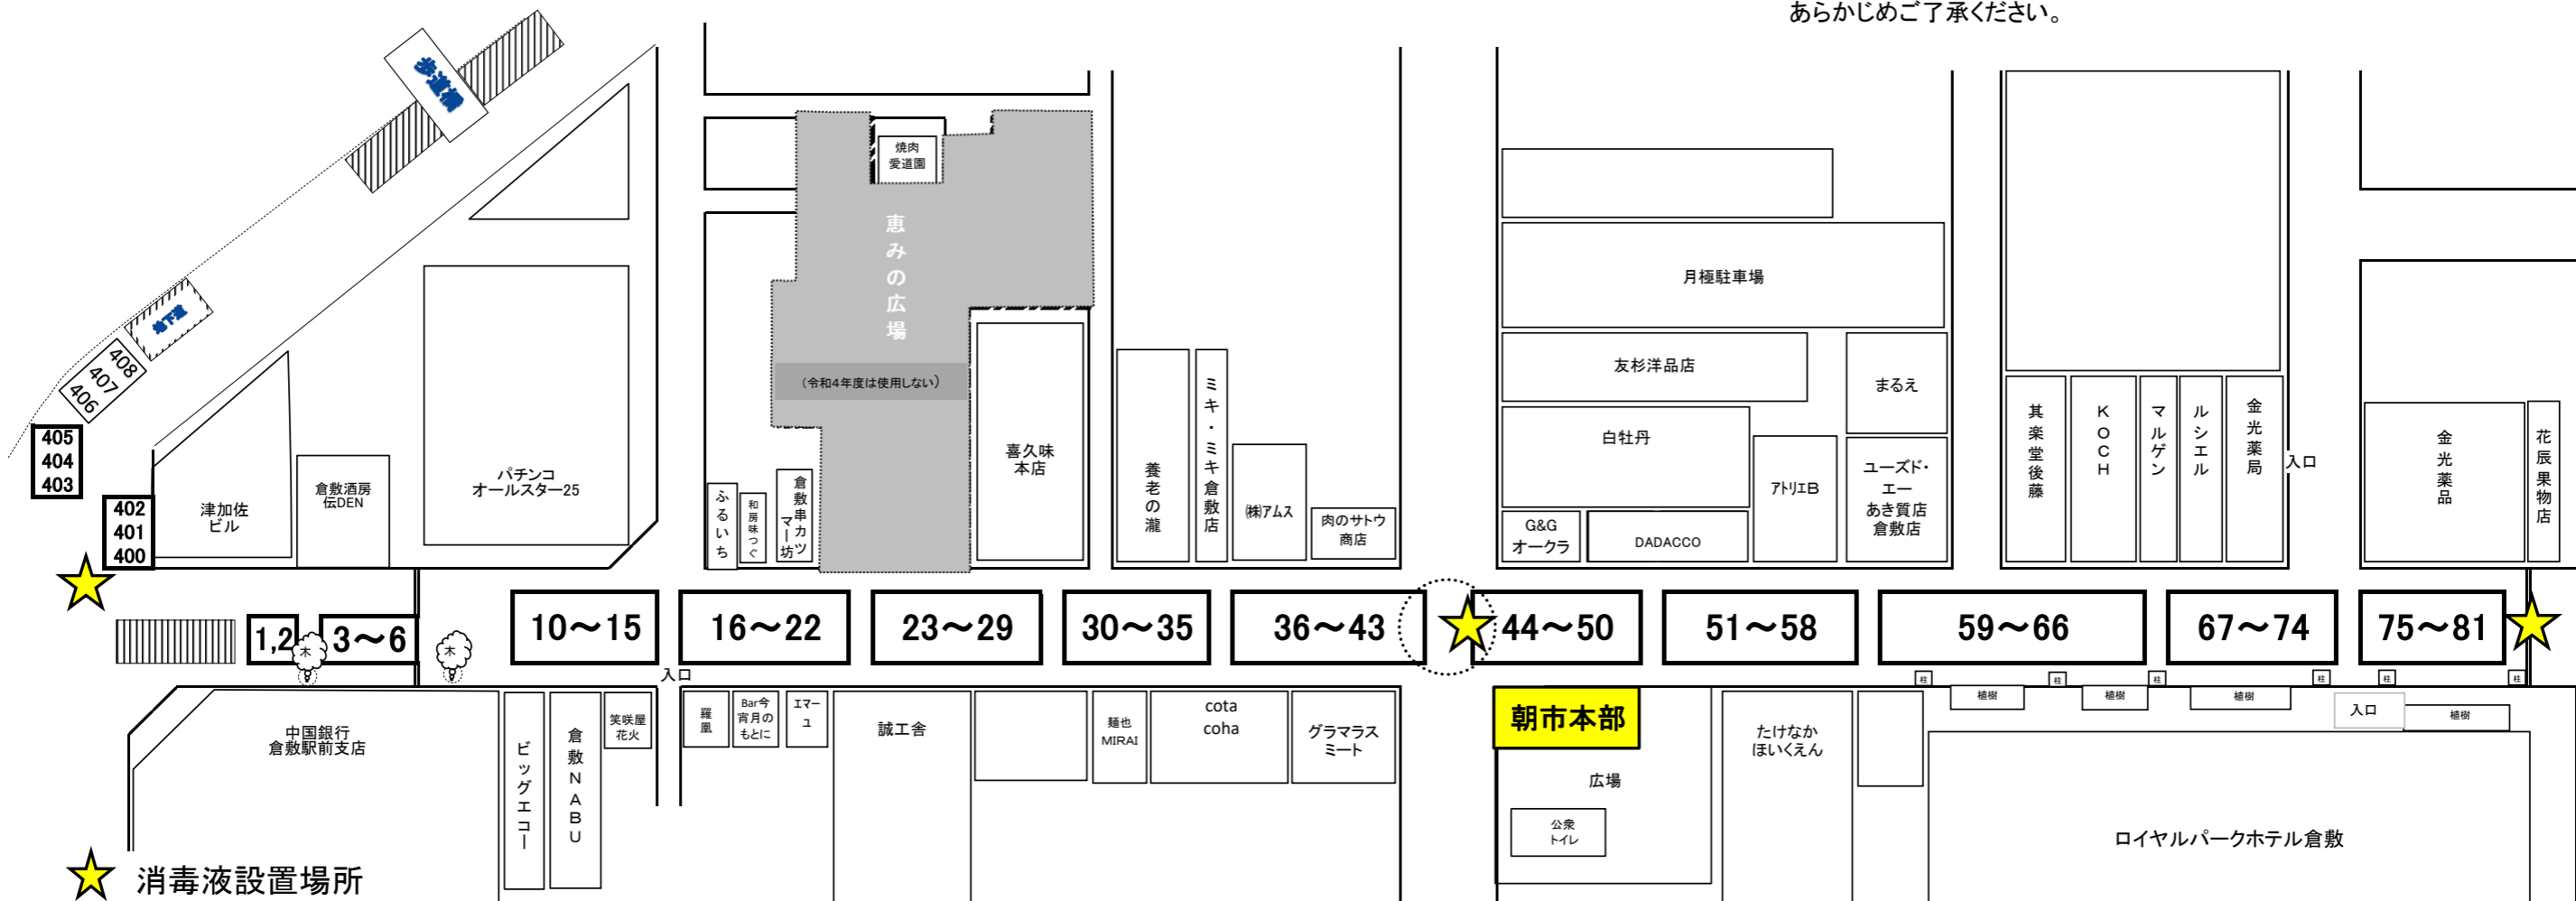

出店区画配置表

※出店キャンセル等により、掲載の情報は変更になる場合があります。
あらかじめご了承ください。

区画No.	団体名	販売品目・内容	区画No.	団体名	販売品目・内容
1.2	(有)中山精肉店	[新見産千屋牛]精肉、サイコロステーキ串焼	42	学校法人 作陽学園	[連島ごぼう使用]きんぴらマフィン
5	Mamma Mia!!	[県産米]千屋牛スジカレー[県産小麦粉・卵]焼菓子、ラッシー	43	倉敷翠松高校	[井原産蜜芋、浅口産卵、県産小麦粉使用]スイートポテト、プリン
6	林ちゃん手作り中華点心工房	台湾の油そば、魯肉飯、豚角煮まん	51.52	藤正(海産部)	珍味、塩干
12	(有)増田豆腐店	[県産大豆トヨシロメ]大豆丸ごととうふ、手盛りとうふなど	53	料亭厨房-統-Nobu	[岡山産海苔、倉敷産卵、地元豆腐店おから使用]みゆき巻など寿司、お惣菜
13	(有)中家養鶏場	放し飼いの卵、卵油	54	みなと食品	自家製キムチ、コチュジャン、ナムルセットなど
14	Kiki フルーツサンド	[倉敷産旬の果物]フルーツサンド、チョコバナナ棒、いちごあめ、冷凍パイ	55.56	克國水産	[瀬戸内海産]煮干、ちりめん、ちくわ、あげはんなど
16.17	(有)小幡商店	[県産大豆]豆ふ、油揚げ、おからドーナツなど	61	自家焙煎コーヒー専門店 kobacoffee	[倉敷美観地区自家焙煎]ドリップコーヒー、お土産用など
18	備中有漢もり川	さば寿司、おこわ、たき込みごはん、らっきょう	62	金辺オリーブ園	オリーブペースト、食用オイル、美容オイル・石けん、完熟オリーブ
19.20	薄商店	[県産の花]シキビ、サカキ、切花	64	BambooDeli	弁当、ベーグル
23	嶋屋製菓 栄堂	倉敷藤の花最中、水島灘源平最中、栄堂かすてら、くり大福など	65.66	フレッシュショップおがわ	[日生特産品]野菜・果物・干物など
24	大月醤油醸造場	濃口醤油、淡口醤油、だし入醤油	67.68	BKCompany	美星産野菜
25	三輪刃物工場	備中手打刃物販売・修理	69	エビスパン	[県内産卵・牛乳使用]クリームパン各種
26	倉敷高等学校 商業科	いぐさのマフィン、マドレーヌほか焼菓子	70	いなほやファクトリー	[美作産卵使用]米粉100%焼ドーナツなど焼き菓子
27	みかどや	[下津井産]ままかり寿司、あなご寿司、たこ飯、たこ天など	71.72	(有)堅田青果	[岡山県産・倉敷産]新鮮野菜、果物
28	(有)真夢	オリジナルドレッシング(ゆずだいこん・ゆずごま)、木工品など	73.74	三宅商店	[瀬戸内産]ちりめん、伊吹イリコなど
29	(株)エピー通販	[瀬戸内海産小魚使用]お魚チップ	75	林 保久	野菜、果物
37	美星のくんせいや	[燻製品]たまごくん各種、サケくん、サバくんなど	76.77	(有)菓子処ひらい	餅、団子、赤飯、山菜おこわ、寿し、和菓子、パン
38	(株)くらしき轟然	[県産米粉・県産おははん鶏卵使用]米粉せんべい『米乃蔵』	403.404	(有)新見YEGプロダクツ	千屋牛料理など
39	(株)岡山中央漬物	岡山の自社工場て漬け込んだ奈良漬、ぬか漬	405	(特非)催合	[下津井産真だこ]たこ焼、クロワッサンたい焼、ポップコーン
40	表町サンド イル・ダメリーノ	[倉敷産卵使用]だし巻きたまごサンドイッチ	406	Jenny Shop	[倉敷産野菜使用・マレーシア風]カレー、焼きビーフン、ナシゴレンなど
41	工房鬼ノ城	手作り木工品、果物など	407	かふえ&ばー太陽	[県産倉敷産野菜・新見産米使用]タコライス、鳥取県産砂丘らっきょうのおつけもの