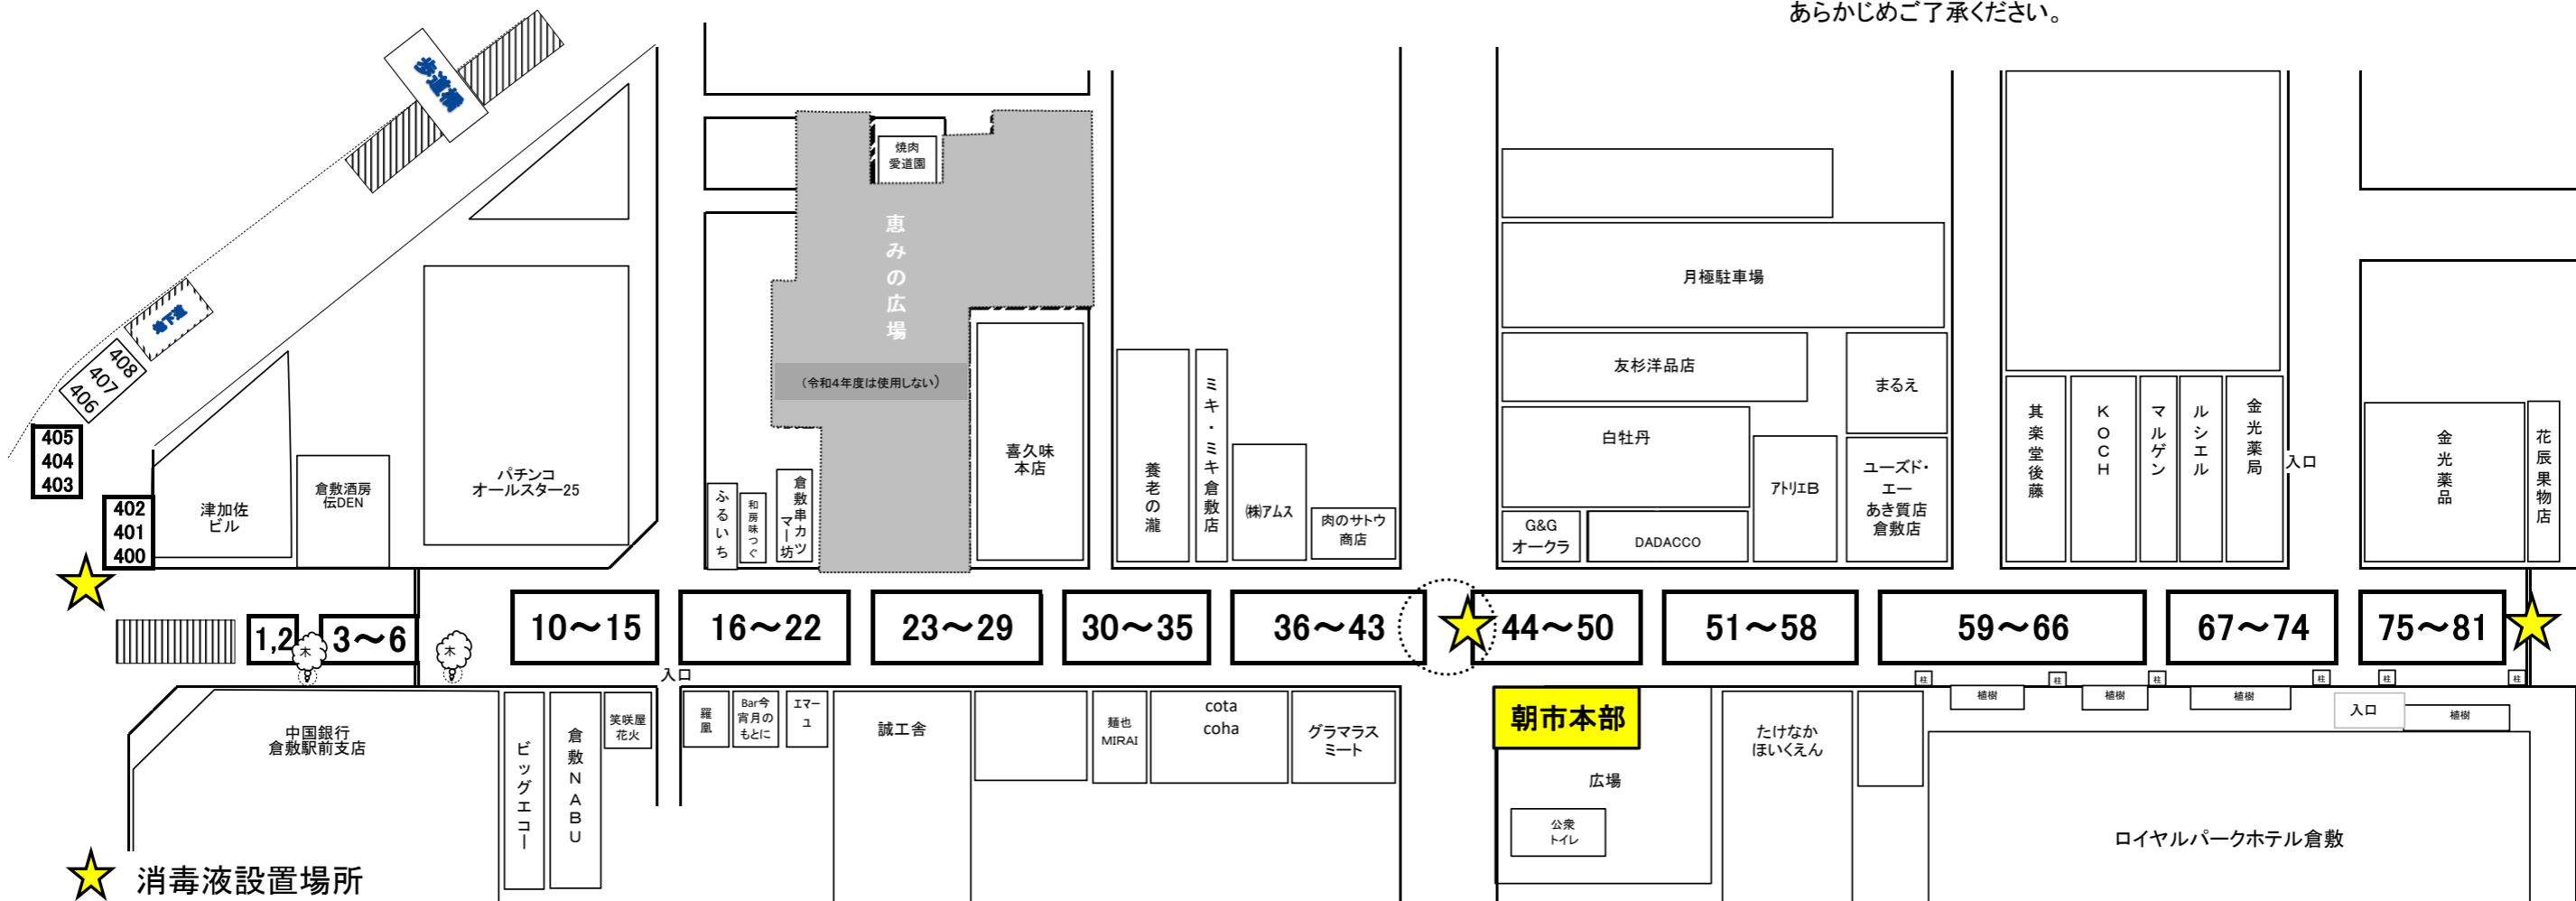

出店区画配置表

※出店キャンセル等により、掲載の情報は変更になる場合があります。
あらかじめご了承ください。

区画No.	団体名	販売品目・内容	区画No.	団体名	販売品目・内容
1.2	(有)中山精肉店	[新見産千屋牛]精肉、サイコロステーキ串焼	42	学校法人 作陽学園	[連島ごぼう使用]きんぴらマフィン
5	Mamma Mia!!	[県産米]千屋牛スジカレー[県産小麦粉・卵]焼菓子、ラッシー	43	倉敷翠松高校	[井原産蜜芋、浅口産卵、県産小麦粉使用]スイートポテト、プリン
6	林ちゃん手作り中華点心工房	台湾の油そば、魯肉飯、豚角煮まん	51.52	藤正(海産部)	珍味、塩干
12	(有)増田豆腐店	[県産大豆トヨシロメ]大豆丸ごととうふ、手盛りとうふなど	53	料亭厨房-統-Nobu	[岡山産海苔、倉敷産卵、地元豆腐店おから使用]みゆき巻など寿司、お惣菜
13	(有)中家養鶏場	放し飼いの卵、卵油	54	みなと食品	自家製キムチ、コチュジャン、ナムルセットなど
14	Kiki フルーツサンド	[倉敷産旬の果物]フルーツサンド、チョコバナナ棒、いちごあめ、冷凍パイ	55.56	克國水産	[瀬戸内海産]煮干、ちりめん、ちくわ、あげはんなど
16.17	(有)小幡商店	[県産大豆]豆ふ、油揚げ、おからドーナツなど	61	自家焙煎コーヒー専門店 kobacoffee	[倉敷美観地区自家焙煎]ドリップコーヒー、お土産用など
18	備中有漢もり川	さば寿司、おこわ、たき込みごはん、らっきょう	62	金辺オリーブ園	オリーブペースト、食用オイル、美容オイル・石けん、完熟オリーブ
19.20	薄商店	[県産の花]シキビ、サカキ、切花	64	BambooDeli	弁当、ベーグル
23	嶋屋製菓 栄堂	倉敷藤の花最中、水島灘源平最中、栄堂かすてら、くり大福など	65.66	フレッシュショップおがわ	[日生特産品]野菜・果物・干物など
24	大月醤油醸造場	濃口醤油、淡口醤油、だし入醤油	67.68	BKCompany	美星産野菜
25	三輪刃物工場	備中手打刃物販売・修理	69	エビスパン	[県内産卵・牛乳使用]クリームパン各種
26	倉敷高等学校 商業科	いぐさのマフィン、マドレーヌほか焼菓子	70	いなほやファクトリー	[美作産卵使用]米粉100%焼ドーナツなど焼き菓子
27	みかどや	[下津井産]ままかり寿司、あなご寿司、たこ飯、たこ天など	71.72	(有)堅田青果	[岡山県産・倉敷産]新鮮野菜、果物
28	(有)真夢	オリジナルドレッシング(ゆずだいこん・ゆずごま)、木工品など	73.74	三宅商店	[瀬戸内産]ちりめん、伊吹イリコなど
29	(株)エピー通販	[瀬戸内海産小魚使用]お魚チップ	75	林 保久	野菜、果物
37	美星のくんせいや	[燻製品]たまごくん各種、サケくん、サバくんなど	76.77	(有)菓子処ひらい	餅、団子、赤飯、山菜おこわ、寿し、和菓子、パン
38	(株)くらしき轟然	[県産米粉・県産おははん鶏卵使用]米粉せんべい『米乃蔵』	403.404	(有)新見YEGプロダクツ	千屋牛料理など
39	(株)岡山中央漬物	岡山の自社工場て漬け込んだ奈良漬け、ぬか漬け	405	(特非)催合	[下津井産真だこ]たこ焼、クロワッサンたい焼、ポップコーン
40	表町サンド イル・ダメリーノ	[倉敷産卵使用]だし巻きたまごサンドイッチ	406	Jenny Shop	[倉敷産野菜使用・マレーシア風]カレー、焼きビーフン、ナシゴレンなど
41	工房鬼ノ城	手作り木工品、果物など	407	かふえ&ばー太陽	[県産倉敷産野菜・新見産米使用]タコライス、鳥取県産砂丘らっきょうのおつけもの