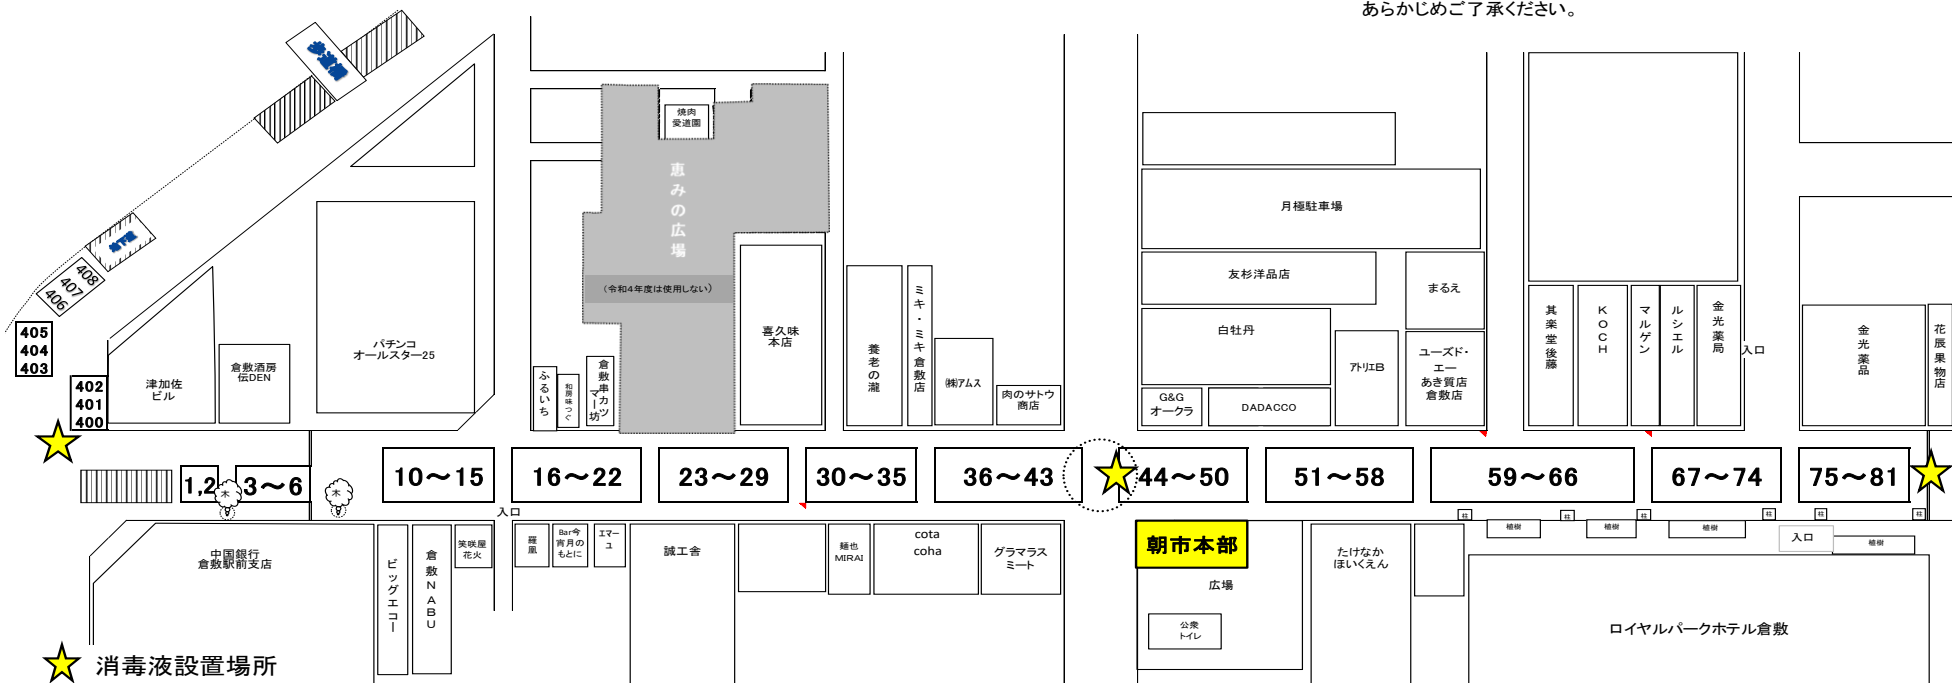

三斎市の
マスコット
キャラクター
くらモニ

ご来場の際の注意点

近隣の駐車場、公共交通機関をご利用ください。
感染予防のため、飲食休憩ブースはありません。

※今後の感染状況によっては、急ぎょ中止となることがあります。

高梁川流域「倉敷三斎市」 毎月第3日曜日開催
出店区画配置表

※出店キャンセル等により、掲載の情報は変更になる場合があります。
あらかじめご了承ください。

区画No.	団体名	販売品目・内容	区画No.	団体名	販売品目・内容
1.2	(有)中山精肉店	〔新見産千屋牛〕精肉、サイコロステーキ串焼	43	倉敷翠松高校	〔井原産蜜芋、浅口産卵、県産小麦粉使用〕スイートポテト、プリン
5	Mamma Mia!!	〔県産米〕千屋牛スジカレー〔県産小麦粉・卵〕焼菓子、ラッシー	51.52	藤正(海産部)	珍味、塩干
6	林ちゃん手作り中華点心工房	台湾の油そば、魯肉飯、豚角煮まん	53	料亭厨房-統-Nobu	〔岡山産海苔、倉敷産卵、地元豆腐店おから使用〕みゆき巻など寿司、お惣菜
13	(有)中家養鶏場	放生飼卵、卵油	54	みなと食品	自家製キムチ、コチュジャン、ナムルセットなど
15	田淵農園	〔倉敷真備産〕ピオーネ、シャインマスカット	55.56	克國水産	〔瀬戸内海産〕煮干、ちりめん、ちくわ、あげはんなど
16.17	(有)小幡商店	〔県産大豆〕豆ふ、油揚げ、おからドーナツなど	57.58	(有)堅田青果	〔岡山県産・倉敷産〕新鮮野菜、果物
18	備中有漢もり川	さば寿司、おこわ、たき込みごはん、らっきょう	59.60	(同)モーニング・サービス	白桃、ピオーネなど
19.20	薄商店	〔県産の花〕シキビ、サカキ、切花	62	金辺オリーブ園	オリーブペースト、食用オイル、美容オイル、手作り石けん
23	嶋屋製菓 栄堂	倉敷藤の花最中、水島灘源平最中、栄堂かすてら、くり大福など	63	農村エナジー(株)	〔国産美膳軍鶏使用〕総菜、お日たまプリン、新鮮卵など
25	三輪刃物工場	備中手打刃物販売・修理	64	BambooDeli	弁当、ベーグル
26	倉敷高等学校 商業科	いぐさのマフィン、マドレーヌほか焼菓子	65.66	フレッシュショップおがわ	〔日生特産品〕野菜・果物・干物など
27	みかどや	〔下津井産〕ままかり寿司、あなご寿司、たこ飯、たこ天など	67.68	BKCompany	〔美星町自家栽培野菜〕いなか巻ずし、野菜、果物など
28	(有)真夢	オリジナルドレッシング(ゆずだいこん・ゆずごま)、木工品など	69	エビサン	〔県内産卵・牛乳使用〕クリームパン各種
29	(株)エフビー通販	〔瀬戸内海産魚介類使用〕お魚チップ、海老せんべいなど	73.74	三宅商店	〔瀬戸内産〕ちりめん、伊吹イロコなど
39	(株)岡山中央漬物	岡山の自社工場て漬け込んだ奈良漬、ぬか漬	75	林 保久	野菜、果物
40	表町サンド イル・ダメリーノ	〔倉敷産卵使用〕だし巻きたまごサンドイッチ	76.77	(有)菓子処ひらい	餅、団子、赤飯、山菜おこわ、寿し、和菓子、パン
41	工房鬼ノ城	手作り木工品、果物など	406	(特非)催合	〔下津井産真だこ〕たこ焼、クロワッサンたい焼、ポップコーン
42	やそはち弁当	〔倉敷産野菜・総土産米〕季節野菜と豚しゃぶ弁当、キンパ弁当、87℃リッチプリンなど	407	かふえ&ばー太陽	〔県産倉敷産野菜・新見産米〕タコライス、鳥取県産砂丘らっきょうのおつけもの