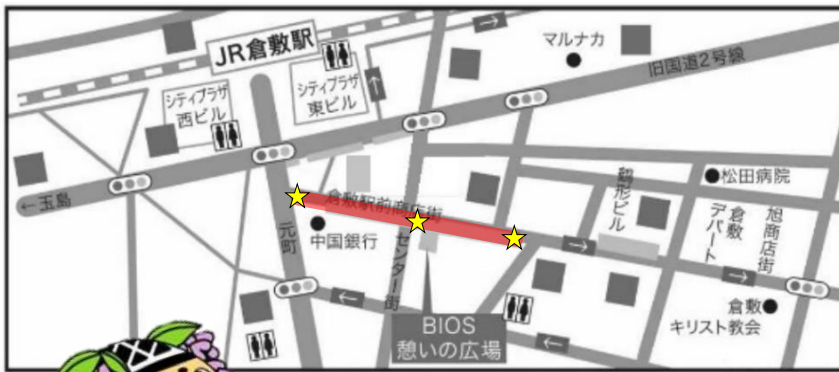

開催情報・出店者情報などは倉敷三斎市公式ホームページをご覧ください

倉敷三斎市

検索

毎月**第3日曜日** AM 8:00~11:00
倉敷駅前商店街周辺にて開催

9月18日(日)

手指消毒・健康チェックが
済んだ方には目印として
朝市シールを
マスクなどに
貼っていただきます

新型コロナウイルス対策にご協力ください

- 来場前の健康チェック
体調不良・体温 37.5 度以上の方は参加禁止
- マスクの着用・検温・手指消毒
- 飲食はテイクアウトのみ
- 大声・食べ歩き禁止
- 接触確認アプリ COCOA の活用