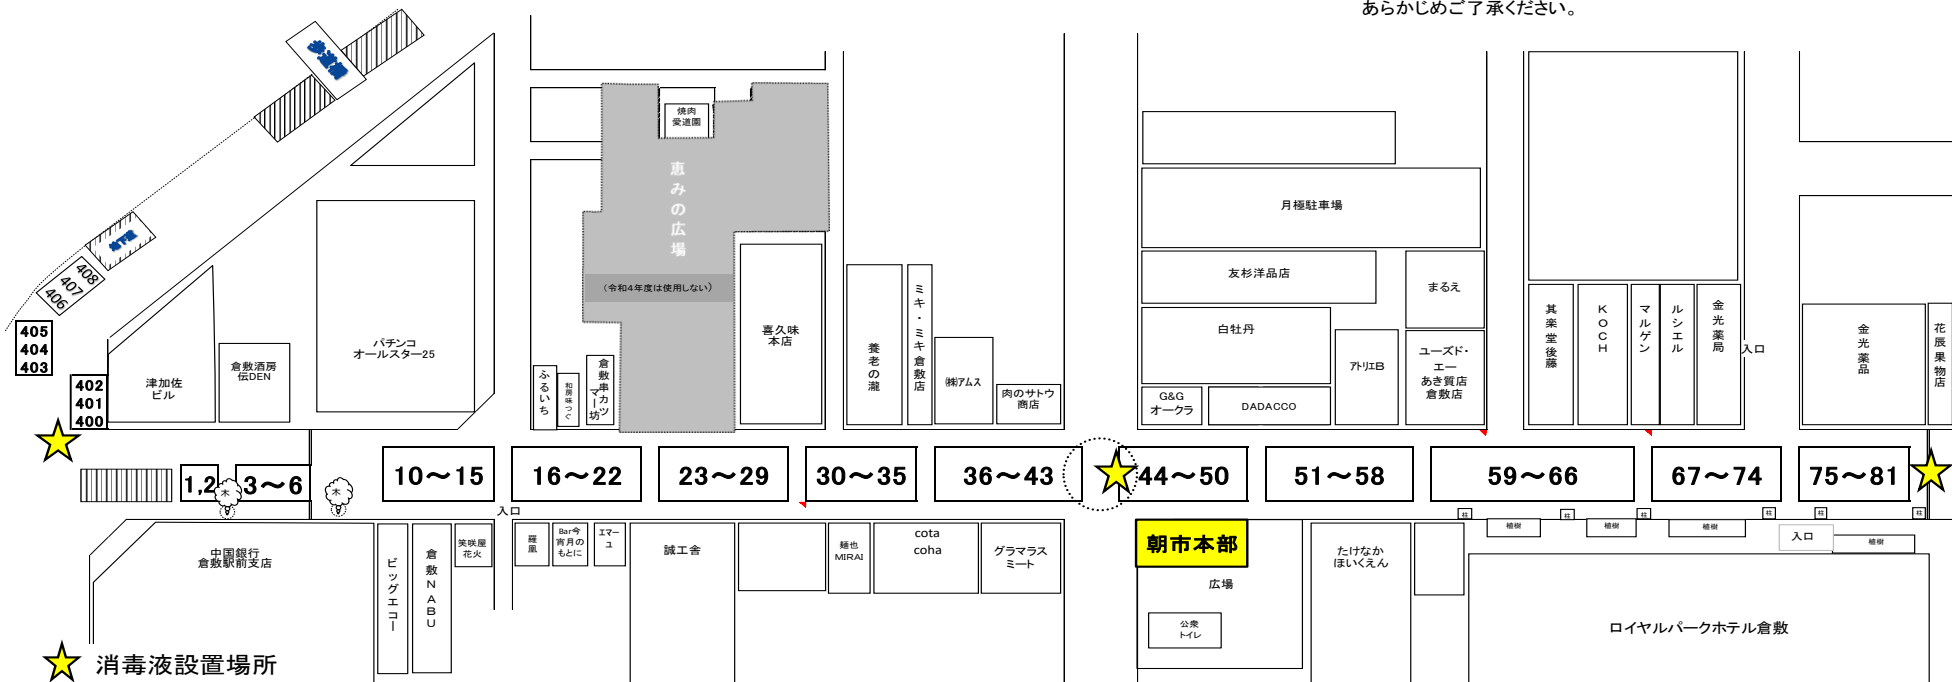

高梁川流域「倉敷三斎市」 毎月第3日曜日開催
出店区画配置表

※出店キャンセル等により、掲載の情報は変更になる場合があります。
あらかじめご了承ください。

区画No.	団体名	販売品目・内容	区画No.	団体名	販売品目・内容
1.2	(有)中山精肉店	〔新見産千屋牛〕精肉、サイコロステーキ串焼	43	倉敷翠松高校	〔井原産蜜芋、浅口産卵、県産小麦粉使用〕スイートポテト、プリン
5	Mamma Mia!!	〔県産米〕千屋牛スジカレー〔県産小麦粉・卵〕焼菓子、ラッシー	51.52	藤正(海産部)	珍味、塩干
6	林ちゃん手作り中華点心工房	台湾の油そば、魯肉飯、豚角煮まん	53	料亭厨房-統-Nobu	〔岡山産海苔、倉敷産卵、地元豆腐店おから使用〕みゆき巻など寿司、お惣菜
13	(有)中家養鶏場	放し飼いの卵、卵油	54	みなと食品	自家製キムチ、コチュジャン、ナムルセットなど
15	田淵農園	〔倉敷真備産〕ピオーネ、シャインマスカット	55.56	克國水産	〔瀬戸内海産〕煮干、ちりめん、ちくわ、あげはんなど
16.17	(有)小幡商店	〔県産大豆〕豆ふ、油揚げ、おからドーナツなど	57.58	(有)堅田青果	〔岡山県産・倉敷産〕新鮮野菜、果物
18	備中有漢もり川	さば寿司、おこわ、たき込みごはん、らっきょう	59.60	(同)モーニング・サービス	白桃、ピオーネなど
19.20	薄商店	〔県産の花〕シキビ、サカキ、切花	62	金辺オリーブ園	オリーブペースト、食用オイル、美容オイル、手作り石けん
23	嶋屋製菓 栄堂	倉敷藤の花最中、水島灘源平最中、栄堂かすてら、くり大福など	63	農村エナジー(株)	〔国産美膳軍鶏使用〕総菜、お日たまプリン、新鮮卵など
25	三輪刃物工場	備中手打刃物販売・修理	64	BambooDeli	弁当、ベーグル
26	倉敷高等学校 商業科	いぐさのマフィン、マドレーヌほか焼菓子	65.66	フレッシュショップおがわ	〔日生特産品〕野菜・果物・干物など
27	みかどや	〔下津井産〕ままかり寿司、あなご寿司、たこ飯、たこ天など	67.68	BKCompany	〔美星町自家栽培野菜〕いなか巻ずし、野菜、果物など
28	(有)真夢	オリジナルドレッシング(ゆずだいこん・ゆずごま)、木工品など	69	エビサン	〔県内産卵・牛乳使用〕クリームパン各種
29	(株)エフビー通販	〔瀬戸内海産魚介類使用〕お魚チップ、海老せんべいなど	73.74	三宅商店	〔瀬戸内産〕ちりめん、伊吹イロコなど
39	(株)岡山中央漬物	岡山の自社工場て漬け込んだ奈良漬、ぬか漬	75	林 保久	野菜、果物
40	表町サンド イル・ダメリーノ	〔倉敷産卵使用〕だし巻きたまごサンドイッチ	76.77	(有)菓子処ひらい	餅、団子、赤飯、山菜おこわ、寿し、和菓子、パン
41	工房鬼ノ城	手作り木工品、果物など	406	(特非)催合	〔下津井産真だこ〕たこ焼、クロワッサンたい焼、ポップコーン
42	やそはち弁当	〔倉敷産野菜・総土産米〕季節野菜と豚しゃぶ弁当、キンパ弁当、87℃リッチプリンなど	407	かふえ&ばー太陽	〔県産倉敷産野菜・新見産米〕タコライス、鳥取県産砂丘らっきょうのおつけもの