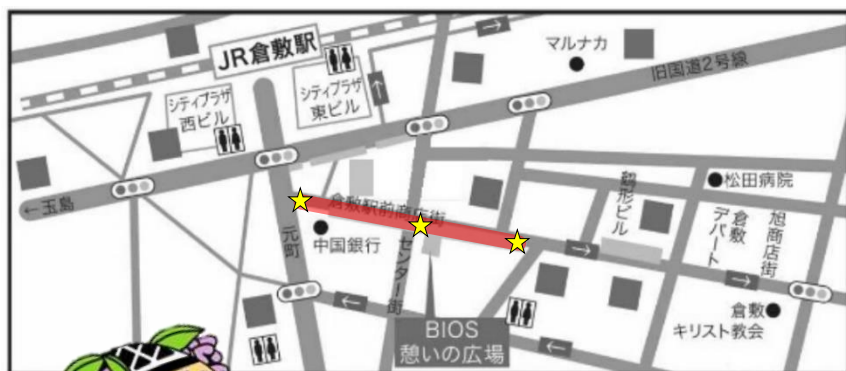

開催情報・出店者情報などは倉敷三斎市公式ホームページをご覧ください

倉敷三斎市

検索

毎月**第3日曜日** AM 8:00~11:00
倉敷駅前商店街周辺にて開催

11月20日

手指消毒・健康チェックが
済んだ方には目印として
朝市シールを
マスクなどに
貼っていただきます

新型コロナウイルス対策にご協力ください

- 来場前の健康チェック
体調不良・体温 37.5 度以上の方は参加禁止
- マスクの着用・検温・手指消毒
- 飲食はテイクアウトのみ
- 大声・食べ歩き禁止

三斎市の
マスコット
キャラクター
くらモニ

ご来場の際の注意点

近隣の駐車場、公共交通機関をご利用ください。

感染予防のため、飲食休憩ブースはありません。

※今後の感染状況によっては、急ぎょ中止となることがあります。