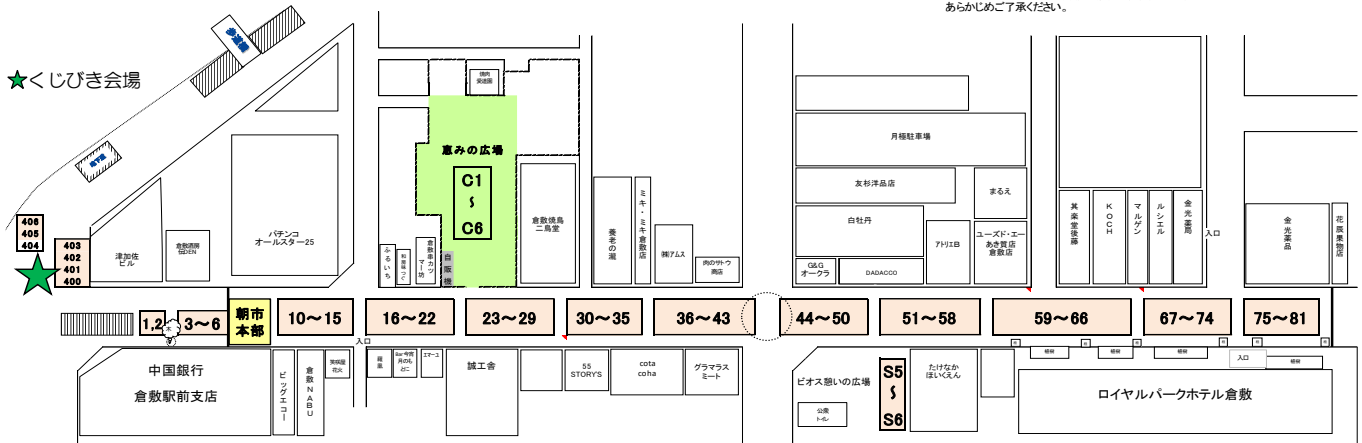

出店区画配置表

※出店キャンセル等により、掲載の情報は変更になる場合があります。あらかじめご了承ください。

区画No.	団体名	販売品目・内容
1.2	侑中山精肉店	〔新見産千屋牛〕精肉、サイコロステーキ串焼
3	Mamma Mia!!	〔県産米〕千屋牛スジカレー
4	林ちゃん手作り中華点心工房	台湾の油そば、魯肉飯、豚角煮まん
12	榊増田豆腐店	〔県産大豆トヨシロメ〕揚げ出しとうふ、手盛りとうふ
13	侑中家養鶏場	放し飼いの卵、卵油
15	田淵農園	〔倉敷真備産〕ピオーネ、シャインマスカット
16.17	侑小幡商店	〔県産大豆〕豆ふ、油揚げ、おからドーナツなど
18	備中有漢もり川	さば寿司、おこわ、たき込みごはん、らっきょう
19.20	薄商店	〔県産の花〕シキビ、サカキ、切花
21	大月醤油醸造場	濃口醤油、淡口醤油、だし醤油
22	嶋屋製菓 栄堂	倉敷藤の花最中、水島灘源平最中、栄堂かすたら、くり大福など
23	倉敷織通	〔倉敷織通〕昭和8年に生まれたい草を使った絨毯。製法をそのままに現代に受け継ぐ倉敷の民芸品
24	紅茶とスコーンのお店ティーズクローバー	〔県産白桃マスカット使用〕スコーン、紅茶、珈琲
30	倉敷高等学校 商業科	いぐさのマフィン、マドレーヌほか焼き菓子
31	三輪刃物工場	備中手打刃物販売・修理
32	みかどや	〔下津井産〕ままかり寿司、あなご寿司、たこ飯、たこ天など
33	侑真夢	オリジナルドレッシング（ゆずだいこん・ゆずこま）、木工品など
34	榊エフピー通販	〔瀬戸内海産魚介類使用〕シーチップス、お魚チップ、海老せんべいなど
35	やそはち弁当	〔倉敷産野菜・総社産米〕とり飯弁当、キンパ弁当、おにぎりなど
36	岡山県立倉敷商業高等学校	シフォンケーキ（各種）、ラムネ
38	美星のくんせいや	〔燻製品〕たまごくん各種、サゲくん、サバくんなど
39	榊岡山中央漬物	岡山の自社工場で漬けた奈良漬、ぬか漬
40	表町サンドイル・ダメリーノ	〔倉敷産卵使用〕だし巻きたまごサンドイッチ
41	工房鬼ノ城	手作り木工品、お茶道具、黒柿材、果物
42	アンニョン	〔倉敷産野菜使用〕キムチ類、キンパ、おむすび
43	倉敷翠松高校	〔備中産蜜芋、かぼちゃ、小麦粉、県産白桃使用〕スイートポテト、プリン、パウンドケーキ、ゼリーなど
44	明治安田生命	明治安田生命健活イベント【ベジチェック・血管年齢測定】
45.46	倉敷アブレイズ	〔倉敷初アブレイズ〕倉敷アブレイズグッズ、柳月堂の柏もち・水ようかん・季節の上生菓子
47	タウン情報おかやま	「タウン情報おかやま」バックカバー（SNSフォロワーイベント）、「倉敷セレクション」小冊子無料配布
51.52	藤正（海産部）	珍味、塩干
53	料亭厨房-統-Nobu	〔岡山産海苔、倉敷産卵、地元豆腐店おから使用〕みゆき巻など寿司、お惣菜
54	みなと食品	自家製キムチ
55.56	克國水産	〔瀬戸内海産〕煮干、ちりめん、ちくわ、あげはんなど
57.58	侑堅田青果	〔岡山県産・倉敷産〕新鮮野菜、果物
63	高橋農産	〔倉敷市連島町産〕連島れんこん ※れんこん作り3世代70年超
64	農村エナジー(株)	〔国産美膳軍鶏使用〕総菜、お日たまプリン、新鮮卵など
65.66	フレッシュショップおがわ	〔日生特産品〕野菜・果物・干物など
67.68	BKCompany	〔美星町自家栽培野菜〕いなか巻ずし、野菜、果物など
69	エビスパン	〔県内産卵・牛乳使用〕クリームパン各種
70	いなほやファクトリー	〔美作産卵使用〕米粉100%焼ドーナツなど焼き菓子
72	倉敷ぎょうざ	〔倉敷産野菜使用〕倉敷ぎょうざ
73.74	三宅商店	〔瀬戸内産〕ちりめん、伊吹イリコなど
75	林 保久	野菜、果物
76.77	侑菓子処ひらい	餅、団子、赤飯、山菜おこわ、寿し、和菓子、パン
404	かふう&ばー太陽	〔岡山県産野菜・米使用〕タコライス、ミネストローネ、砂丘らっきょうのおつけもの、倉敷のラムネ、ソフトクリーム
405.406	岡山県旅行業協会	焼き鶏、いか焼き、フランクフルト、アイスコーヒー、〔岡山県産海苔〕「鳥城ブラック」焼き海苔、海苔詰合せ、出汁（粉パック）
S5.S6	(特非)催合	〔下津井産真だこ使用〕たこ焼、たこ塩やきそば、かき氷、ソフトクリーム、肉串、海鮮串
C1	Saborosa (サボロザ)	ブラジル家庭料理
C2	ocean	〔蒜山溶かしバター使用〕蒜山バタークレープ
C3	いもころ	〔倉敷産じゃがいも使用〕トルネードポテト、じゃがポテ、かき氷
C4	早雲蜜芋本舗	〔井原特産早雲蜜芋・美星牛乳使用〕ひやっこいも（冷やし焼き芋）・みついもジェラート
C5	麺屋 ときや	〔倉敷産醤油使用〕ラーメン
C6	いしはらくんちの台所	〔県内産親鳥・そば玉・ソース使用〕玉島かしわ焼きそば