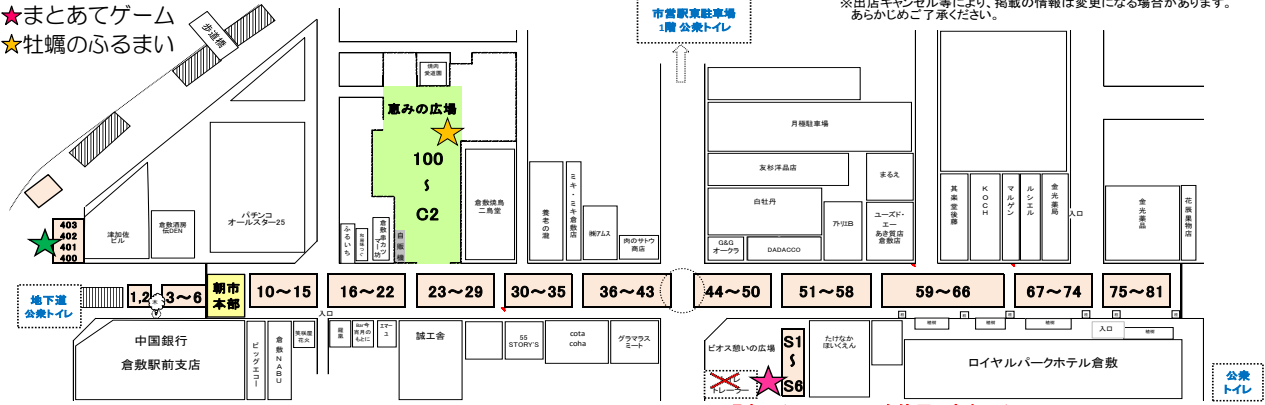

出店区画配置表

※出店キャンセル等により、掲載の情報は変更になる場合があります。あらかじめご了承ください。

- ★くじびき会場
- ★またあてゲーム
- ★牡蠣のふるまい

区画No.	団体名	販売品目・内容
1.2	尙中山精肉店	〔新見産千屋牛〕精肉、サイコロステーキ串焼
3	Mamma Mia!!	〔県産米〕千屋牛スジカレー
4	林ちゃん手作り中華点心工房	台湾の油そば、魯肉飯、豚角煮まん、和牛まん
12	榊増田豆腐店	〔県産大豆トヨシロメ〕揚げ出しとうふ、手盛りとうふ
13	尙中家養鶏場	放し飼いの卵、卵油
16.17	尙小幡商店	〔県産大豆〕豆ふ、油揚げ、おからドーナツなど
18	備中有漢もり川	さば寿司、おこわ、たき込みごはん、らっきょう
19.20	薄商店	〔県産の花〕シキビ、サカキ、切花
21	大月醤油醸造場	濃口醤油、淡口醤油、だし入醤油
22	嶋屋製菓 栄堂	倉敷藤の花最中、水島灘源平最中、栄堂かすてら、くり大福など
23	紅茶とスコーンのお店ティースクローバー	〔県産白桃マスカット使用〕スコーン、紅茶、珈琲
24	ガラス工房 Minerva	ステンドグラス・輪挿し、教室案内
31	三輪刃物工場	備中手打刃物販売・修理
32	みかどや	〔下津井産〕ままかり寿司、あなご寿司、たこ飯、たこ天など
33	尙真夢	オリジナルドレッシング（ゆずだいこん・ゆずごま）、木工品など
34	榊エフピー通販	〔瀬戸内海産魚介類使用〕シーチップス、お魚チップ、海老せんべいなど
36	岡山県立倉敷商業高等学校	シフォンケーキ（各種）、ラムネ、プリン
39	榊岡山中央漬物	岡山の自社工場で作った漬けた奈良漬け、ぬか漬け
40	表町サンド イル・ダメリーノ	〔倉敷産卵使用〕だし巻きたまごサンドイッチ
41	工房鬼ノ城	手作り木工品、お茶道具、黒柿材、果物
42	下津井漁師 武豊丸	〔倉敷下津井沖で漁獲の真だこ・岡山県唯一養殖ひじき使用〕たこめし、ひじきごはん、乾燥ひじき
43	倉敷翠松高校	〔備中産蜜芋、かぼちゃ、小麦粉、県産白桃使用〕スイートポテト、プリン、パウンドケーキ、ゼリーなど
44	明治安田生命	明治安田生命健活イベント【バジチェック・血管年齢測定】
45	ミサワホーム中国(株)倉敷支店 リフォーム部	住まいの相談
47	倉敷市観光課/備中あんたび2〈小池菓子舗〉	備中地域の特産品のひとつ「備中小豆」を使った和菓子
51.52	藤正（海産部）	珍味、塩干
53	倉敷ぎょうざ	〔倉敷産野菜使用〕倉敷ぎょうざ
54	みなと食品	自家製キムチ
55.56	克國水産	〔瀬戸内海産〕煮干、ちりめん、ちくわ、あげはんなど
63	高橋農産	〔倉敷市連島町産〕連島れんこん ※れんこん作り3世代70年超
64	農村エナジー(株)	〔国産美膳鶏鶏肉使用〕総菜、お日たまプリン、新鮮卵など
65.66	フレッシュショップおがわ	〔日生特産品〕野菜・果物・干物など
67.68	BKCompany	〔美里町自家栽培野菜〕いなか巻ずし、野菜、果物など
69	エビスパン	〔県内産卵・牛乳使用〕クリームパン各種
70	はなちゃん工房	〔倉敷産デニム・帆布使用〕バッグ・布小物、元保育士が作る布の手作りおもちゃ
73.74	三宅商店	〔瀬戸内産〕ちりめん、伊吹イリコなど
75	林 保久	野菜、果物
76.77	尙菓子処ひらい	餅、団子、赤飯、山菜おこわ、寿し、和菓子、パン
100	プリガーデン	〔自社栽培笠岡産〕柑橘（きんかん・ジャバラ他）、豆（黒千石大豆）、ジャム、みそ
101	花と雑貨 ヤギツカイノアトリ	厳選した花苗、鉢、園芸雑貨、ドライフラワー
102	おかやま山陽高等学校 調理科	〔寄島カキをふんだんに使用した山陽高校オリジナルパン〕カキパン
103-104	(一財)矢掛町観光交流推進機構/やかげDMO	〔矢掛産〕野菜、農産加工品、やかっぱーグッズ、観光パンフレット
105	小野石材工業(株)	石臼挽き珈琲、石の小物
106	なんば農園	〔玉島で3代続く桃農家〕白桃甘酒（無添加・保存料なし・麹天然由来）白桃ネクター（果汁60%）、無農薬レモン
107	佐藤紅商店	〔自社栽培『鷹の爪』使用辛味調味料〕吹屋の紅だるま、吹屋の紅てんぐ、瀬戸内レモンだるま、ゆずニャーニャレードなど
108	尙魚富	鮎の塩焼き
109	Nanahuku	たこ飯、味付け海苔、ポイルタコ
110-111	まこもたけ直売所	まこもコロッケ、豚汁、焼きおにぎり
112	ナマステ倉敷インター店	〔倉敷産卵使用〕バターチキンカレー&ナン
113	古川精肉店	〔岡山産高級黒豚(六白豚)〕肩ロースサイコロステーキ、精肉
C1	榊倉敷アイビススクエア	〔県産豚ロース使用〕キューバサンド〔連島ごぼう使用〕ごぼうのクリームスープ
C2	榊アネックス	キャンピングカー展示
S1-S2	尙新見YEGプロダクツ	けんちんそば他
S3-S4	RITA	連島産レンコン使用各種商品、鮎の塩焼き、日生産焼きガキなど
S5-S6	(特非)催合	〔下津井産真だこ使用〕たこやき、焼そば、串焼、おでん、ホルモンうどんなど