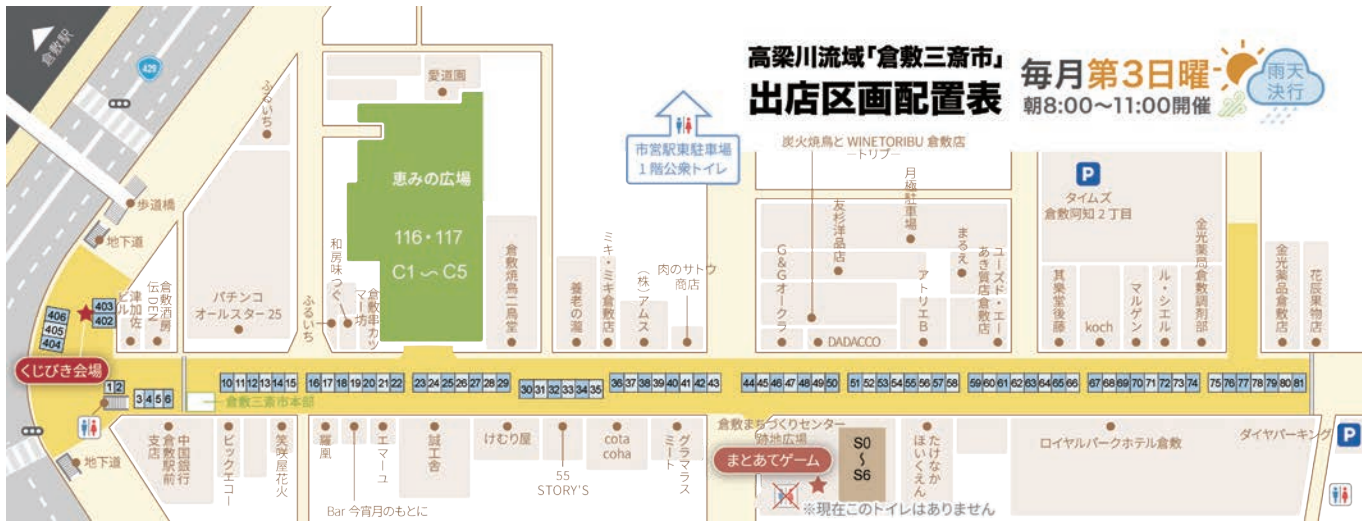

SANSAIICHI

公式HP

主催 高梁川流域「倉敷三斎市」実行委員会 (倉敷商工会議所内)

<https://sansaiichi.com>

高梁川流域「倉敷三斎市」 出店区画配置表

毎月第3日曜
朝8:00~11:00開催

区画№	団体名	販売品目・内容	業種
1.2	旬中山精肉店	〔新見市〕 新見産千屋牛の精肉・サイコロステーキ串焼	実演販売
3	Mamma Mia!!	〔倉敷市〕 千屋牛・県産米・総社産の桃など流域の食材を使った『千屋牛スジカレー』など	実演販売
4	林ちゃん手作り中華点心工房	〔手作り台湾料理〕 台湾の油そば、魯肉飯、豚角煮まん、和牛まん	実演販売
10	応援し隊	〔応援し隊〕 来場スタンプほか	イベント
12	㈱増田豆腐店	〔岡山県産大豆トヨシロメ使用〕 揚げ出しとうふ、手盛りとうふ	加工食品
13	旬中家養鶏場	〔岡山県産卵〕 放し飼いの卵、卵油	加工食品
14	サザンツリー／海の校舎	〔笠岡市『海の校舎』より〕 カフェラテ、コーヒー	実演販売
16.17	旬小幡商店	〔倉敷市玉島／岡山県産大豆使用〕 豆ふ、油揚げ、おからドーナツなど	加工食品
18	備中有漢もり川	〔高梁市有漢町〕 さば寿司、おこわ、たき込みごはん、らっきょう	加工食品
19.20	薄商店	〔岡山県産の花各種〕 シキビ、サカキ、切花	花・植木
21	大月醤油醸造場	〔新見〕 濃口醤油、淡口醤油、だし入醤油	加工食品
22	嶋屋製菓 栄堂	〔倉敷市水島〕 倉敷藤の花最中、水島瀬源平最中、栄堂かすてら、くり大福など	加工食品
23	紅茶とスコーンのお店 ティーズクローバー	〔倉敷市／岡山県産白桃マスカット使用〕 スコーン各種、紅茶、珈琲など	加工食品
30	倉敷高等学校 商業科	〔倉敷市／高校〕 いくさのマフィン・マドレーヌ（早島町）ほか焼菓子	加工食品
31	三輪刃物工場	〔新見市〕 備中手打刃物販売・修理	工芸品、雑貨
32	みかどや	〔倉敷市児島〕 下津井産の海産物加工品、ままかり寿司、あなご寿司、たこ飯、たこ天など	加工食品
33	旬真夢	〔倉敷市〕 オリジナルドレッシング（ゆずだいこん・ゆずごま）、黄ニラ醤油	加工食品
34	㈱エフピー通販	〔倉敷市〕 瀬戸内海産の魚介類を使ったシーチップス、お魚チップ、海老せんべいなど	加工食品
36	岡山県立倉敷商業高等学校	〔倉敷市／高校〕 シフォンケーキ各種、ラムネなど	加工食品
38	美星のくんせいや	〔井原市美星町〕 燻製品／たまごくん各種、サケくん、サバくんなど	加工食品
39	㈱岡山中央漬物	〔岡山中央卸売市場より〕 国産奈良漬、岡山の新鮮野菜の味が生きたぬか漬など	加工食品
40	表町サンドイッチ・ダメリーノ	〔倉敷産卵使用〕 手焼きのだし巻きたまごサンドイッチ	加工食品
41	工房鬼ノ城	〔総社市〕 手作り木工品、お茶道具、黒柿材、果物	工芸品、雑貨
42	下津井漁師 武豊丸	〔倉敷市〕 下津井沖で漁獲の真だこ・岡山県唯一養殖ひじき使用） たこめし、ひじきごはん、乾燥ひじき	加工食品
43	倉敷翠松高校	〔倉敷市／高校〕 備中産黒豆シュークリーム、プリン、スイートポテト、キンパなど	加工食品
45.46	倉敷アブレイズ	〔倉敷市初プロバレーボールチーム〕 倉敷アブレイズグッズ	雑貨 加工食品
47	ミサワホーム中国(株)倉敷支店	〔倉敷市〕 住まいの相談	PR
48	似顔絵もみじ	〔浅口市〕 似顔絵／芸術の街 倉敷に似合った似顔絵を提供したい	その他
51.52	藤正（海産部）	〔倉敷市〕 珍味、塩干	加工食品
53	倉敷ぎょうざ	〔倉敷市〕 倉敷産野菜・国産食材のみを使用した『倉敷ぎょうざ』	加工食品
54	みなと食品	〔岡山県産季節の野菜使用〕 自家製キムチ各種、調味料など	加工食品
55.56	克園水産	〔瀬戸内海産魚介使用〕 煮干、ちりめん、竹のちくわ、あげはんなど	加工食品
61	たねっこファーム	〔倉敷市〕 倉敷で自然に優しい農法で育てた野菜	野菜
62	からあげ豊八	〔倉敷市〕 倉敷醤油からあげ、倉敷レモン塩からあげなど	加工食品
63	スマイル	〔新見産米粉使用〕 米粉クッキー、シフォンケーキ	加工食品
64.65	フレッシュショップおがわ	〔岡山県産野菜・果物〕 季節の青果・魚介、日生特産品、干物など	野菜・果物
67.68	BKCompany	〔井原市美星町〕 自家栽培で前日収穫した自慢の季節の野菜、果物、田舎巻ずし	加工食品 野菜・果物
69	エビスパン	〔総社市／岡山県産卵・牛乳使用〕 クリームパン各種	加工食品
70	くろり	〔倉敷産卵、岡山県産牛乳・小麦粉使用〕 プリン、焼菓子	加工食品
73.74	三宅商店	〔倉敷市〕 瀬戸内海産のちりめん、伊吹イリコなど	加工食品
75	林 保久	〔矢掛町〕 農家が営む青果店の野菜、果物	野菜・果物
76.77	旬菓子処ひらい	〔倉敷市玉島〕 餅、団子、赤飯、山菜おこわ、寿し、和菓子、パン	加工食品
79.80	倉敷商工会議所青年部	【イベント】 お買物をして素敵なキャンドルをもらおう	イベント
116.117	まび竹工房	〔倉敷市真備町〕 真備町産の竹工芸品・生活便利用品、装飾品、玩具など 【ワークショップ】 作品づくりに挑戦！うぐいす笛、風車、竹とんぼ	工芸品
402.403	くじびき	【イベント】 未就学児対象 知育イベント くじびき	イベント
404.405	ナマステ倉敷インター店	〔倉敷産米使用〕 バターチキンカレー＆ライス、骨なしタンドリーチキン、マンガローラッシュ	実演販売
406	A LA MODE Kitchen	〔倉敷市〕 倉敷産アスパラのベーコン巻串など	実演販売
C1	TepTec（テプテック）	〔倉敷市／岡山県産森林鳥・米粉使用〕 チキンスティック、あげたこやき	キッチンカー
C2	Saborosa（サボロサ）	〔倉敷市〕 ブラジル家庭料理、焼きたてソーセージなど	キッチンカー
C3	いしはらくんちの台所	〔倉敷市玉島／岡山県産産親鳥、倉敷の食材使用〕 玉島かしわ焼きそば、親鳥のこりこり焼き、ガーリックチキンステーキなど	キッチンカー
C4	タイ・チェンマイのお粥屋さん おかゆ+	タイ・チェンマイで修業！おかゆと名物ミルクティー、自家製ヨーグルトフルーツポウル、フルーツ・野菜のスムージー、カレーなど	キッチン トレーラー
C5	SOLO	〔玉島産白桃使用チリソースと玉島老舗パン屋のパンズ使用〕 ハンバーガー、ソフトドリンク等	キッチンカー
S0	まとあてゲーム（射的）	【イベント】 小学6年生まで対象 まとあてゲーム	イベント
S1-S2	旬新見YEGプロダクツ	〔新見市〕 千屋牛料理、ホルモンうどん他	実演販売
S3-S4	RITA	〔倉敷市〕 連島産レンコン焼きそば・コロケ、あゆの塩焼き	実演販売
S5	（特非） 催合	〔倉敷市〕 下津井産真だこ使用のたこやき、パン	実演販売
S6	海鮮屋いろは	〔倉敷市〕 高梁川シジミのスープ（クラムチャウダー）ほか	実演販売