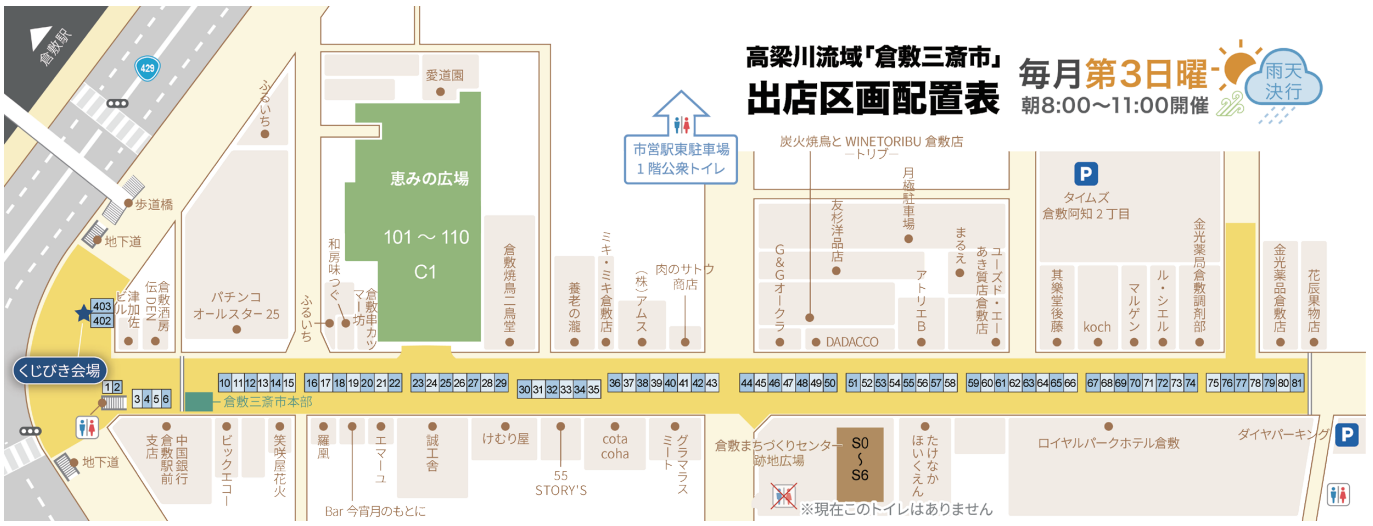

高梁川流域「倉敷三斎市」 出店区画配置表

毎月第3日曜
朝8:00~11:00開催

区画№	団体名	販売品目・内容	業種
1.2	㈱中山精肉店	〔新見市〕新見産千屋牛の精肉・サイコロステーキ串焼	実演販売
3	Mamma Mia!!	〔倉敷市〕千屋牛・県産米・総社産の桃など流域の食材を使った『千屋牛スジカレー』など	実演販売
4	林ちゃん手作り中華点心工房	〔手作り台湾料理〕台湾の油そば、魯肉飯、豚角煮まん、和牛まん	実演販売
5	お・さんぼ	〔倉敷市/倉敷産いちご使用〕けずりいちご（かき氷）	実演販売
6	サザンツリー/海の校舎	〔笠岡市『海の校舎』より〕カフェラテ、コーヒー	実演販売
10	応援し隊	来場スタンプほか	イベント
12	榎増田豆腐店	〔岡山県産大豆トヨシロメ使用〕大豆丸ごととうふ、揚げ出しとうふ、とうふドーナツほか	加工食品
13	㈱中家養鶏場	〔岡山県産卵〕放し飼いの卵、卵油	加工食品
15	田淵農園	〔倉敷市真備町〕先祖代々育てているピオーネ、シャインマスカット	果物
16.17	㈱小幡商店	〔倉敷市玉島/岡山県産大豆使用〕豆ふ、油揚げ、おからドーナツなど	加工食品
18	備中有漢もり川	〔高梁市有漢町〕さば寿司、おこわ、たき込みごはん、らっきょう	加工食品
19.20	薄商店	〔岡山県産の花各種〕シキビ、サカキ、切花	花・植木
21	大月醤油醸造場	〔新見市〕濃口醤油、淡口醤油、だし入醤油	加工食品
22	紅茶とスコーンのお店ティーズクローバー	〔倉敷市/岡山県産白桃マスカット使用〕スコーン各種、紅茶、珈琲など	加工食品
23	倉敷織通	〔倉敷織通〕昭和8年に生まれたいち草を使った絨毯。製法をそのままに現代に受け継ぐ倉敷の民芸品	工芸品、雑貨
24.25	MINI岡山①	【車両展示】井原デニムで装飾した『MINIコンバーチブル/BLUE DRIVE』	PR
26	青木被服	〔井原市〕井原デニム装飾、衣料品、小物など	工芸品・雑貨
27.28	MINI岡山②	【車両展示】『MINI JOL』	PR
29	MINI岡山③	MINIの物品販売	PR
30	倉敷高等学校 商業科	〔倉敷市/高校〕いくさのマフィン・マドレーヌ（早島町）ほか焼菓子	加工食品
31	三輪刃物工場	〔新見市〕備中手打刃物販売・修理	工芸品、雑貨
32	みかどや	〔倉敷市児島〕下津井産の海産物加工品、ままかり寿司、あなご寿司、たこ飯、たこ天など	加工食品
33	Toy's family	〔倉敷市/倉敷産野菜使用〕無添加グルテンフリーわんちゃんのおやつ	加工食品
34	㈱エフビー通販	〔倉敷市〕瀬戸内海産の魚介類を使ったシーチップス、お魚チップ、海老せんべいなど	加工食品
38	美星のくんせいや	〔井原市美星町〕燻製品/たまごくん各種、サクくん、サバくんなど	加工食品
39	㈱岡山中央漬物	〔岡山中央卸売市場より〕国産奈良漬、岡山の新鮮野菜の味が生きたためか漬など	加工食品
41	工房鬼ノ城	〔総社市〕手作り木工品、お茶道具、黒柿材、果物	工芸品、雑貨
42	下津井漁師 武豊丸	〔倉敷市/下津井沖で漁獲の真だこ・岡山県唯一養殖ひじき使用〕たこめし、ひじきごはん、乾燥ひじき	加工食品
43	倉敷翠松高校	〔倉敷市/高校〕備中産黒豆シュークリーム、プリン、スイートポテト、キンパなど	加工食品
46	倉敷アブレイズ	〔倉敷市/プロバレーボールチーム〕倉敷アブレイズ公式グッズ	雑貨
47	ミサワホーム中国(株)倉敷支店	〔倉敷市〕住まいの相談	加工食品
48	似顔絵もみじ	〔浅口市金光町〕似顔絵/かわい似顔絵でみなさんを描きたいと思っています	PR
51.52	藤正（海産部）	〔倉敷市〕珍味、塩干	その他
53	倉敷ぎょうざ	〔倉敷市〕倉敷産野菜・国産食材のみを使用した『倉敷ぎょうざ』	加工食品
54	みなど食品	〔岡山県産季節の野菜使用〕自家製キムチ各種、調味料など	加工食品
55.56	克國水産	〔瀬戸内海産魚介使用〕煮干、ちりめん、竹のちくわ、あげはんなど	加工食品
62	からあげ豊八	〔倉敷市/倉敷産醤油、倉敷産レモン使用〕醤油からあげ、レモン塩からあげなど	加工食品
63	スマイル	〔倉敷市/新見産米粉使用〕米粉クッキー、米粉シフォンケーキ	加工食品
64.65	フレッシュショップおがわ	〔岡山県産野菜・果物〕季節の青果・魚介、日生特産品、干物など	野菜・果物
67.68	BKCompany	〔井原市美星町〕自家栽培で前日収穫した自慢の季節の野菜、果物、田舎巻ずし	加工食品
69	エビスパン	〔総社市/岡山県内産卵・牛乳使用〕クリームパン各種	野菜・果物
73.74	三宅商店	〔倉敷市〕瀬戸内海産のちりめん、伊吹イリコなど	加工食品
75	林 保久	〔矢掛町〕農家が営む青果店の野菜、果物	加工食品
76.77	㈱菓子処ひらい	〔倉敷市玉島〕餅、団子、赤飯、山菜おこわ、寿し、和菓子、パン	野菜・果物
79.80	倉敷商工会議所青年部	夏休み子ども工作 ハーバリウム教室	加工食品
101.102	まび竹工房	〔倉敷市真備町〕真備町産の竹工芸品・生活便利用品、装飾品、玩具など 【ワークショップ】作品づくりに挑戦！うぐいす笛、風車、竹とんぼ	イベント
103	秋山靴店	〔総社市〕備中神楽みそ（15割削、保存料、アルコール不使用）、昔ながらの手づくり甘酒（甘味料不使用、ノンアルコール）、ひしおもろみ、金山寺みそ	加工食品
104	野宮食品	〔井原市/倉敷市真備産大豆使用〕豆乳コッパパン	加工食品
105	㈱松本	〔高梁市〕備中松山城猫城主「さんじゅーろー」グッズ、竹製品	雑貨
106	フリアキッチン	〔倉敷市/倉敷産卵・米使用〕パン、お弁当	加工食品
107	㈱丸徳企業	〔倉敷市〕倉敷鉱泉ラムネ、カルピス総社工場産のカルピスなど飲料水	加工食品
108	慧照庵茶道教室	〔倉敷市玉島/玉島老舗お茶屋さんの抹茶使用〕抹茶ラテ、抹茶ソーダ	実演販売
109	にしきや	〔笠岡市〕笠岡産マルベリーのかき氷、国産レモンがさわやかなクラフトコーラ	実演販売
110	&カフェ寿司一	〔新見市〕手羽先香味焼、鮎焼	実演販売
C1	キッチンカーかぶかぶ	〔笠岡市〕笠岡ブランド『うねもみじたまご』のオムライス	キッチンカー
402.403	くじびき	【イベント】未就学児対象くじびきガチャ	イベント
S0	ワークショップ「自由にペタペタ オリジナルmtうちわを作ろう」	【ワークショップ】マスキングテープを使って、オリジナルうちわをつくろう！ ★本部でうちわを購入して参加してね	イベント
S1-S2	RITA	〔倉敷市〕連島産レンコン焼きそば・コロッケ、あゆの塩焼き	実演販売
S3-S4	(特非) 催合	〔倉敷市〕下津井産真だこのたこやき、冷やしうどん、かき氷	実演販売
S5	ナマステ倉敷インター店	〔倉敷市/倉敷産米使用〕バターチキンカレー&ライス、骨なしタンドリーチキン、マンガローラー	実演販売
S6	海鮮屋いろは	〔倉敷市〕高梁川シジミのクラムチャウダー、海鮮アヒージョ	実演販売