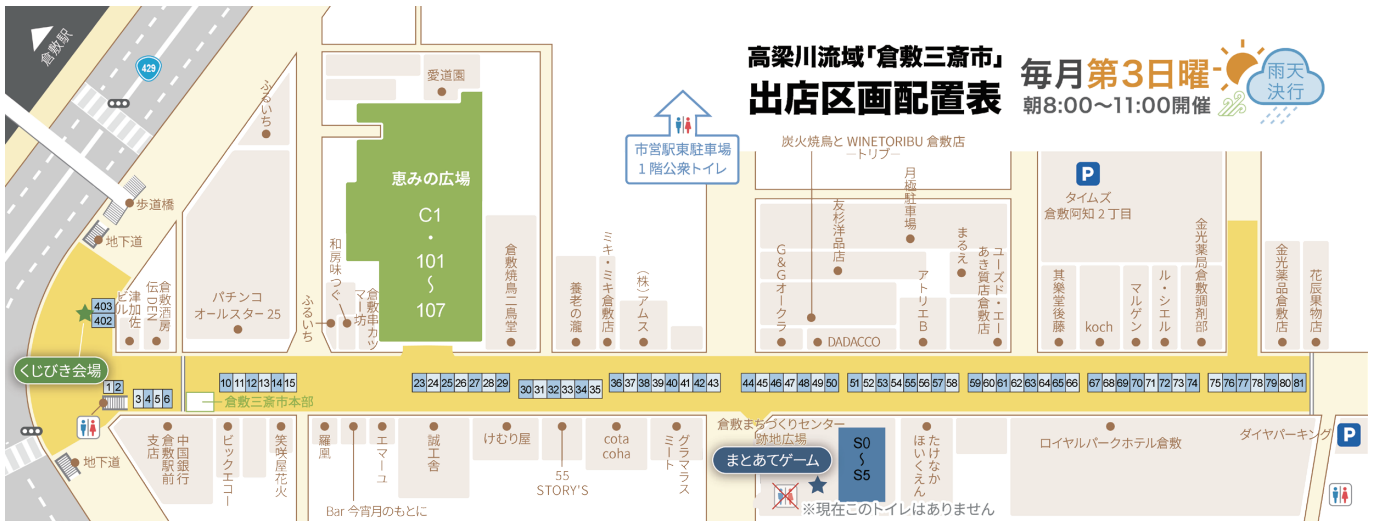

高梁川流域「倉敷三斎市」 出店区画配置表

毎月第3日曜
朝8:00~11:00開催

区画№	団体名	販売品目・内容	業種
1.2	旬中山精肉店	〔新見市〕新見産千屋牛の精肉・サイコロステーキ串焼	実演販売
3	Mamma Mia!!	〔倉敷市〕千屋牛・県産米・総社産の桃など流域の食材を使った『千屋牛スジカレー』など	実演販売
4	BONITA'S PINOY SARI SARI STORE	〔総社市／総社産野菜使用〕焼きビーフン、チキンアドボ、揚げバナナ、マンゴージュース	実演販売
5	林ちゃん手作り中華点心工房	〔手作り台湾料理〕台湾の油そば、魯肉飯、豚角煮まん、和牛まん	実演販売
10	応援し隊	来場スタンプほか	イベント
11	㈱増田豆腐店	〔岡山県産大豆トヨシロメ使用〕大豆丸ごととうふ、揚げ出しとうふ、とうふドーナツほか	加工食品
12	㈱中家養鶏場	〔岡山県産卵〕放し飼い卵、卵油	加工食品
13	サザンツリー／海の校舎	〔笠岡市『海の校舎』より〕カフェラテ、コーヒー	実演販売
14.15	㈱小幡商店	〔倉敷市玉島／岡山県産大豆使用〕豆ふ、油揚げ、おからドーナツなど	加工食品
24	備中有漢もり川	〔高梁市有漢町〕さば寿司、おこわ、たき込みごはん、らっきょう	加工食品
25.26	薄商店	〔岡山県産の花各種〕シキビ、サカキ、切花	花・植木
27	大月醤油醸造場	〔新見市〕濃口醤油、淡口醤油、だし入醤油	加工食品
28	嶋屋製菓 栄堂	〔倉敷市水島〕倉敷藤の花最中、水島灘源平最中、栄堂かすてら、くり大福など	加工食品
29	紅茶とスコーンのお店 ティーズクローバー	〔倉敷市／岡山県産白桃マスカット使用〕スコーン各種、紅茶、珈琲など	加工食品
30	倉敷高等学校 商業科	〔倉敷市／高校〕いくさのマフィン・マドレーヌ（早島町）ほか焼菓子	加工食品
31	三輪刃物工場	〔新見市〕備中手打刃物販売・修理	工芸品、雑貨
32	みかどや	〔倉敷市児島〕下津井産の海産物加工品、ままかり寿司、あなご寿司、たこ飯、たこ天など	加工食品
33.34	AI-FooD (アイフード)	〔倉敷市〕台湾屏東県産コーヒードリップタイプ（試飲販売）	実演販売
36	Shiho no chiffon	〔倉敷市／卵産産の卵使用〕米粉シフォンケーキ	加工食品
37	平本靴下	〔倉敷製造〕紳士婦人靴下	工芸品・雑貨
38	Toy's family	〔倉敷市／倉敷産野菜使用〕無添加グルテンフリーわんちゃんのおやつ、罪悪感のないスイーツ	加工食品
39	㈱岡山中央漬物	〔岡山中央卸売市場より〕国産奈良漬、岡山の新鮮野菜の味が生きたぬか漬など	加工食品
40	㈱くらしき藁然	〔倉敷市／県産米粉・総社市産岡崎おうはん鶏卵使用〕米粉せんべい『米乃蔵』	加工食品
41	工房兎ノ城	〔総社市〕手作り木工品、お茶道具、黒柿材、果物	工芸品、雑貨
42	下津井漁師 武豊丸	〔倉敷市／下津井沖で漁獲の真だこ・岡山県唯一養殖ひじき使用〕たこめし、ひじきごはん、乾燥ひじき	加工食品
43	倉敷翠松高校	〔倉敷市／高校〕備中産黒豆シュークリーム、プリン、スイートポテト、キンパなど	加工食品
46	明治安田	〔倉敷市〕明治安田生命健康イベント【バジチェック・血管年齢測定】	PR
47	ミサワホーム中国(株)倉敷支店	〔倉敷市〕住まいの相談	PR
51.52	藤正 (海産部)	〔倉敷市〕珍味、塩干	加工食品
53	倉敷ぎょうざ	〔倉敷市〕倉敷産野菜・国産食材のみを使用した『倉敷ぎょうざ』	加工食品
54	みなと食品	〔岡山県産季節の野菜使用〕自家製キムチ各種、調味料など	加工食品
55.56	克國水産	〔瀬戸内海産魚介使用〕煮干、ちりめん、竹のちくわ、あげはなど	加工食品
57	ilo (イロ)	〔倉敷市〕手作りの無垢の雑貨・食器	工芸品・雑貨
58	Sマイル	〔倉敷市／新見産米粉使用〕米粉クッキー、米粉シフォンケーキ	加工食品
60	寛ちゃんのピオーネ	〔倉敷市／高梁産・新見産〕ピオーネ	果物
61	着物リメイク竹姫	〔倉敷市〕倉敷の店舗で着物を仕入れ、倉敷と総社で解きとクリーニングをして縫製をしている着物リメイク商品です。	衣料品
62	M&S Farm	〔倉敷市児島／井原産平飼いの精卵・無添加素材使用〕グルテンフリー米粉のチーズケーキ	加工食品
63	岡山県立倉敷商業高等学校	〔倉敷市／高校〕シフォンケーキ各種、ラムネなど	加工食品
64.65	フレッシュショップおがわ	〔岡山県産野菜・果物〕季節の青果・魚介、日生特産品、干物など	野菜・果物
67.68	BKCompany	〔井原市美星町〕自家栽培で前日収穫した自慢の季節の野菜、果物、田舎巻ずし	加工食品 野菜・果物
69	エビスパン	〔総社市／岡山県内産卵・牛乳使用〕クリームパン各種	加工食品
70	くろり	〔倉敷産卵、岡山県内産牛乳・小麦粉使用〕プリン、焼菓子	加工食品
71	and R (アンド アール)	〔倉敷市〕多肉植物、ドライフラワーなど	花・植木
72	ERI粉's	〔倉敷市／倉敷産卵使用〕お鍋で焼いたシフォンケーキ	加工食品
73.74	三宅商店	〔倉敷市〕瀬戸内海産のちりめん、伊吹イリコなど	加工食品
75	林 保久	〔矢掛町〕農家が営む青果店の野菜、果物	野菜・果物
76.77	旬菓子処ひらい	〔倉敷市玉島〕餅、団子、赤飯、山菜おこわ、寿し、和菓、パン	加工食品
79.80	倉敷商工会議所青年部	芸術のまち倉敷ベアアート体験	イベント
101	高梁 夫婦岩の会	〔高梁市〕しいたけの詰め放題、旬の野菜	野菜
102	㈱松本	〔高梁市〕備中松山城猫城主「さんじゅーろー」グッズ、竹製品	雑貨
103	ベーカリー&カフェ Chaya Cafe	〔倉敷市／県産米使用〕パン・米粉の焼き菓子	加工食品
104	備中正二郎本舗	〔岡山の良質な小麦と水を使用〕備中正二郎うどん(乾麺)	加工食品
105	御菓子司 古月堂	〔井原市／地産牛乳・卵使用〕和風ふりん、ふあふあブッセ他	加工食品
106	Nanahuku	たこ飯、味付け海苔、ポイルタコ	加工食品
107	まんまるコッペ	〔倉敷市／県産小麦ふくのか・備中大納言あずき・流域産卵や野菜使用〕コッペパン各種	加工食品
C1	中央建設(株) AGRI PROJECT	〔倉敷市／自社栽培の甘い紅はるかを袋いっぱい！〕さつまいもの詰め放題、サボテンや多肉植物	野菜・園芸品
402.403	くじびき	【イベント】未就学児対象くじびきガチャ	イベント
S0	まとあてゲーム (射的)	まとあてゲーム (射的)	イベント
S1-S2	旬新見YEGプロダクツ	〔新見市〕千屋牛料理、ホルモンうどん他	実演販売
S3-S4	(特非) 催合	〔倉敷市〕下津井産真だこのたこやき	実演販売
S5	海鮮屋いろは	〔倉敷市〕高梁川シジミのクラムチャウダー、海鮮アヒージョ	実演販売